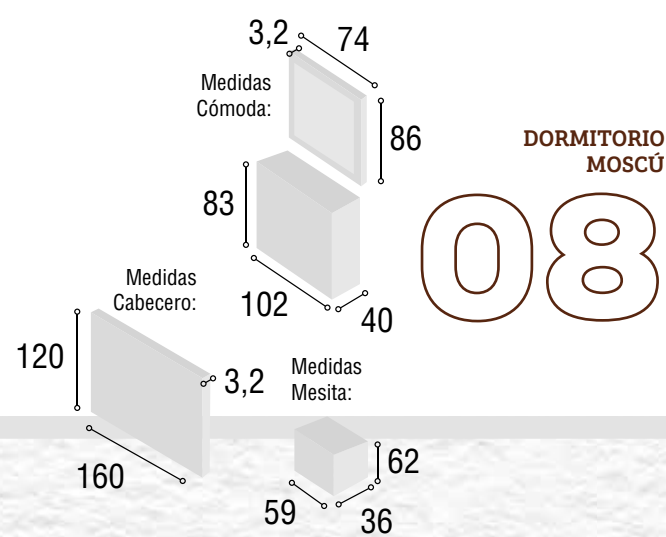

Total
446

DORMITORIO PRAGA

05

Medidas Cabecero:

Referencia	Descripción	Cantidad	Puntos
CBPR135BL	CABECERO PRAGA 135/150 BLANCO	1	92
ME3CSUBL	MESITA 3/C SUIZA BLANCO	2	160
CO4CSUBL	COMODA 4/C SUIZA BLANCO	1	147
MAESSUBL	MARCO ESPEJO SUIZA BLANCO	1	47

Total
446

DORMITORIO MOSCÚ

07

Referencia	Descripción	Cantidad	Puntos
CBM0135TIPI	CABECERO MOSCU 135/150 TIBET/PIZARRA	1	96
ME3CSUTUPI	MESITA 3/C SUIZA TIBET/PIZARRA	2	160
CO4CSUTUPI	COMODA 4/C SUIZA TIBET/PIZARRA	1	147
MAESSUTI	MARCO ESPEJO SUIZA TIBET	1	47

Total **450**

DORMITORIO
MOSCÚ

08

Referencia	Descripción	Cantidad	Puntos
CBMO135TI	CABECERO MOSCU 135/150 TIBET	1	96
ME3CSUTI	MESITA 3/C SUIZA TIBET	2	160
CO4CSUTI	COMODA 4/C SUIZA TIBET	1	147
MAESSUTI	MARCO ESPEJO SUIZA TIBET	1	47