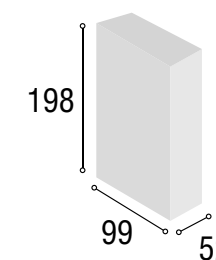

DORMITORIO
JUVENIL NIZA

48

Medidas Armario: