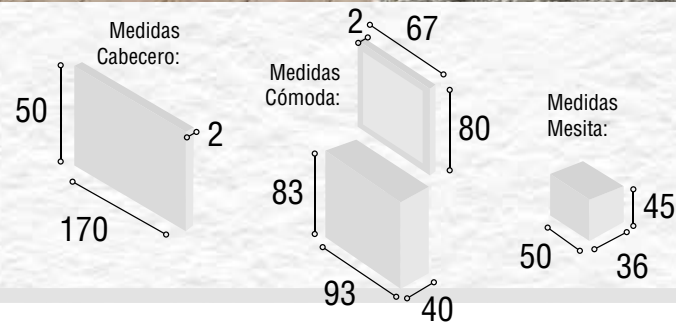

Referencia	Descripción	Cantidad	Puntos
CBIR135TI	CABECERO IRIS 135/150 TIBET	1	42
ME2CITTI	MESITA 2/C ITALIA TIBET	2	112
CO4CITTI	COMODA 4/C ITALIA TIBET	1	136
MAESGRTI	MARCO ESPEJO GRECIA TIBET	1	31
JUPAMO	JUEGO PATAS MONACO	3	42

Total
363