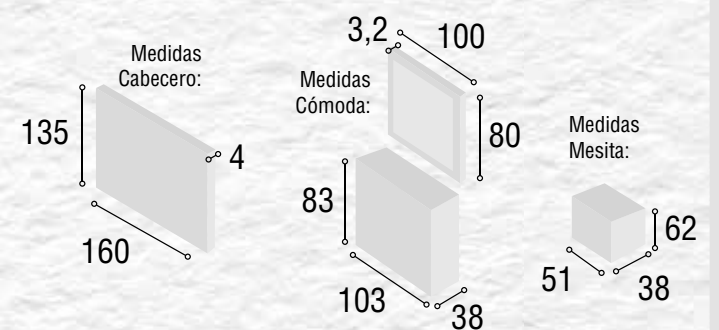

Medidas Cabecero:

**DORMITORIO
IBIZA**

23

Referencia	Descripción	Cantidad	Puntos
CBIB135RTPI	CABECERO IBIZA 135/150 TIBET/ PIZARRA	1	118
ME3CMORTPI	MESITA 3/C MONACO TIBET/ PIZARRA	2	166
SI5CMORTPI	SINFONIER 5/C MONACO TIBET/ PIZARRA	1	139
MUSIMORT	MURAL SINFONIER MONACO TIBET	1	67

 Total
490

DORMITORIO
LIMA

24

Referencia	Descripción	Cantidad	Puntos
CBLM135CA	CABECERO LIMA 135/150 CAMBRIAN	1	99
ME3CMOCA	MESITA 3/C MONACO CAMBRIAN	2	166
CO4CMOCA	COMODA 4/C MONACO CAMBRIAN	1	163
MAESMOCA	MARCO ESPEJO MONACO CAMBRIAN	1	47

Total **475**

DORMITORIO
LIMA

25

Referencia	Descripción	Cantidad	Puntos
CBLM135BL	CABECERO LIMA 135/150 BLANCO	1	99
ME3CMOBL	MESITA 3/C MONACO BLANCO	2	166
CO4CMOBL	COMODA 4/C MONACO BLANCO	1	163
MAESMOBL	MARCO ESPEJO MONACO BLANCO	1	47