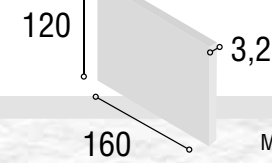

Total
446

DORMITORIO PRAGA

05

Medidas Cabecero:

Referencia	Descripción	Cantidad	Puntos
CBPR135BL	CABECERO PRAGA 135/150 BLANCO	1	92
ME3CSUBL	MESITA 3/C SUIZA BLANCO	2	160
CO4CSUBL	COMODA 4/C SUIZA BLANCO	1	147
MAESSUBL	MARCO ESPEJO SUIZA BLANCO	1	47