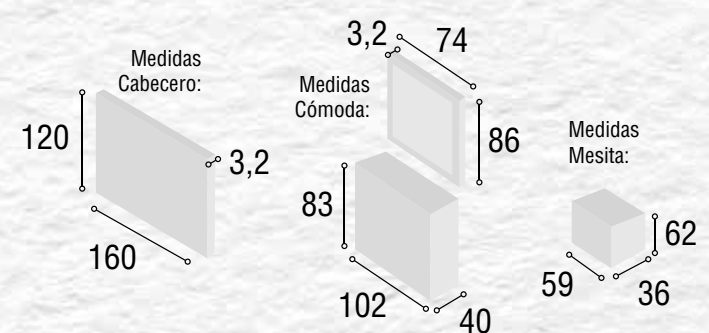

DORMITORIO PRAGA

01

Referencia	Descripción	Cantidad	Puntos
CBPR135CABL	CABECERO PRAGA 135/150 CAMBRIAN/BLANCO	1	92
ME3CSUCABL	MESITA 3/C SUIZA CAMBRIAN/BLANCO	2	160
CO4CSUCABL	COMODA 4/C SUIZA CAMBRIAN/BLANCO	1	147
MAESSUCA	MARCO ESPEJO SUIZA CAMBRIAN	1	47

Total **446**

DORMITORIO PRAGA

02

Referencia	Descripción	Cantidad	Puntos
CBPR135CA	CABECERO PRAGA 135/150 CAMBRIAN	1	92
ME3CSUCA	MESITA 3/C SUIZA CAMBRIAN	2	160
CO4CSUCA	COMODA 4/C SUIZA CAMBRIAN	1	147
MAESSUCA	MARCO ESPEJO SUIZA CAMBRIAN	1	47

Total **446**

DORMITORIO
PRAGA TIBET

03

Referencia	Descripción	Cantidad	Puntos
CBPR135TIPI	CABECERO PRAGA 135/150 TIBET/PIZARRA	1	92
ME3CSUTUPI	MESITA 3/C SUIZA TIBET/ PIZARRA	2	160
CO4CSUTUPI	COMODA 4/C SUIZA TIBET/ PIZARRA	1	147
MAESSUTI	MARCO ESPEJO SUIZA TIBET	1	47

Total
446

DORMITORIO PRAGA

05

Medidas Cabecero:

Referencia	Descripción	Cantidad	Puntos
CBPR135BL	CABECERO PRAGA 135/150 BLANCO	1	92
ME3CSUBL	MESITA 3/C SUIZA BLANCO	2	160
CO4CSUBL	COMODA 4/C SUIZA BLANCO	1	147
MAESSUBL	MARCO ESPEJO SUIZA BLANCO	1	47