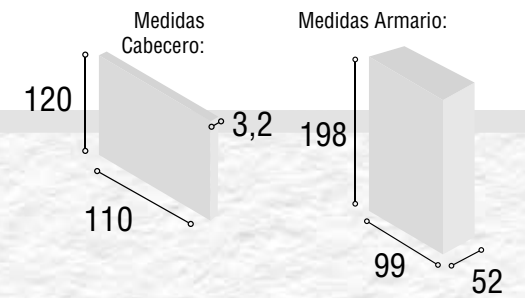

Referencia	Descripción	Cantidad	Puntos
CBAT90BL	CABECERO ATENAS 90/105 BLANCO	1	75
ME2CGRBL	MESITA 2/C GRECIA BLANCO	1	52
AR2P2CPEBL	ARMARIO 2/P + 2/C PERU BLANCO	1	194

Total
321

DISPONIBLE EN CAMBRIAN / BLANCO