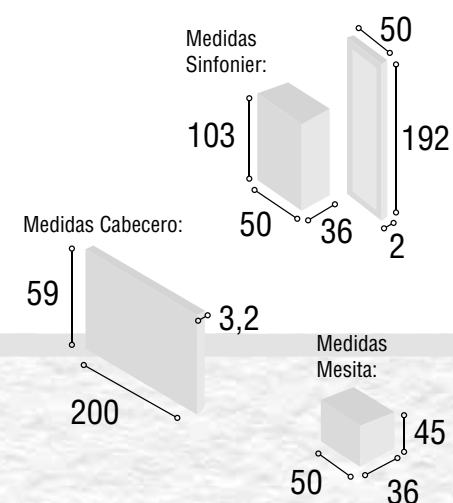

Referencia	Descripción	Cantidad	Puntos
CBLI135TIPI	CABECERO LISBOA 135/150 TIBET/PIZARRA	1	65
ME2CITTIPI	MESITA 2/C ITALIA TIBET/PIZARRA	2	112
SI5CITTIPI	SINFONIER 5/C ITALIA TIBET/PIZARRA	1	100
MUSIGRTI	MURAL SINFONIER GRECIA TIBET	1	55
Total			332