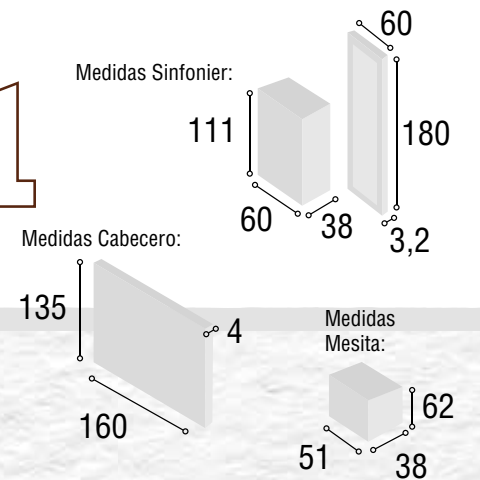

Total **500**

DORMITORIO
MARSELLA

19

Referencia	Descripción	Cantidad	Puntos
CBMR135RT	CABECERO MARSELLA 135/150 TIBET	1	103
ME3CMORT	MESITA 3/C MONACO TIBET	2	166
CO4CMORT	COMODA 4/C MONACO TIBET	1	163
MAESMORT	MARCO ESPEJO MONACO TIBET	1	47

Total **479**

Referencia	Descripción	Cantidad	Puntos
CBMR135BL	CABECERO MARSELLA 135/150 BLANCO	1	103
ME3CMOBL	MESITA 3/C MONACO BLANCO	2	166
SI5CMOBL	SINFONIER 5/C MONACO BLANCO	1	139
MAESMOBL	MURAL SINFONIER MONACO BLANCO	1	67

Total
475

DORMITORIO MARSELLA

21

Referencia	Descripción	Cantidad	Puntos
CBMR135CA	CABECERO MARSELLA 135/150 CAMBRIAN	1	103
ME3CMOCA	MESITA 3/C MONACO CAMBRIAN	2	166
SI5CMOCA	SINFONIER 5/C MONACO CAMBRIAN	1	139
MAESMOCA	MURAL SINFONIER MONACO CAMBRIAN	1	67