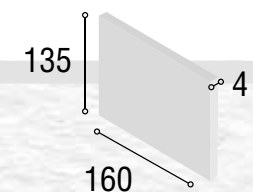

Total
475

**DORMITORIO
IBIZA**

22

Medidas Mesita:

Medidas Cabecero:

 Medidas
CÓmoda:

Referencia	Descripción	Cantidad	Puntos
CBIB135CABL	CABECERO IBIZA 135/150 CAMBRIAN/ BLANCO	1	118
ME3CMOCABL	MESITA 3/C MONACO CAMBRIAN/BLANCO	2	166
CO4CMOCABL	COMODA 4/C MONACO CAMBRIAN/BLANCO	1	163
MAESMOCA	MARCO ESPEJO MONACO CAMBRIAN	1	47
JUPAMO	JUEGO PATAS MONACO	3	42
			Total
			536

Medidas Cabecero:

**DORMITORIO
IBIZA**

23

Referencia	Descripción	Cantidad	Puntos
CBIB135RTPI	CABECERO IBIZA 135/150 TIBET/ PIZARRA	1	118
ME3CMORTPI	MESITA 3/C MONACO TIBET/ PIZARRA	2	166
SI5CMORTPI	SINFONIER 5/C MONACO TIBET/ PIZARRA	1	139
MUSIMORT	MURAL SINFONIER MONACO TIBET	1	67