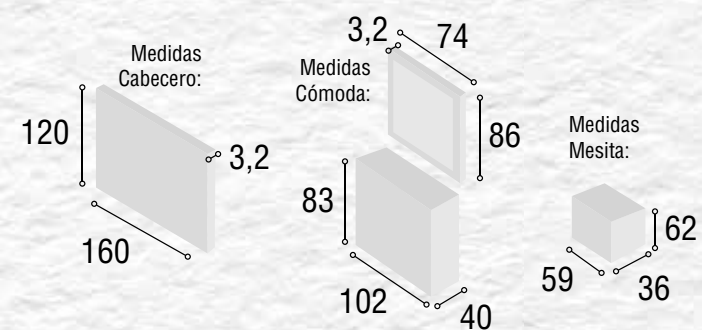

DORMITORIO ATENAS

12

Referencia	Descripción	Cantidad	Puntos
CBAT135BL	CABECERO ATENAS 135/150 BLANCO	1	85
ME3CSUBL	MESITA 3/C SUIZA BLANCO	2	160
CO4CSUBL	COMODA 4/C SUIZA BLANCO	1	147
MAESSUBL	MARCO ESPEJO SUIZA BLANCO	1	47

Total **439**