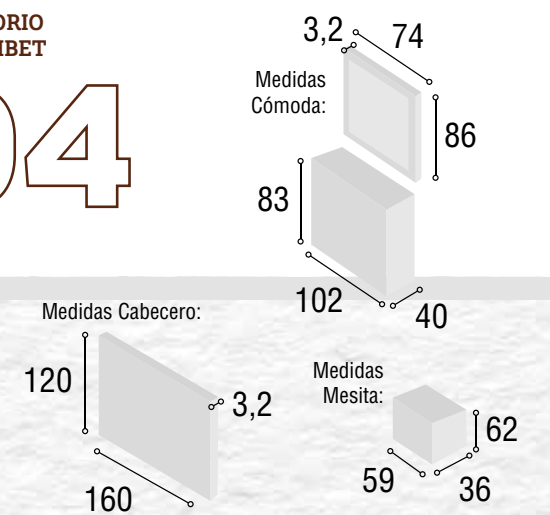

DORMITORIO
PRAGA TIBET

04

Referencia	Descripción	Cantidad	Puntos
CBPR135TI	CABECERO PRAGA 135/150 TIBET	1	92
ME3CSUTI	MESITA 3/C SUIZA TIBET	2	160
CO4CSUTI	COMODA 4/C SUIZA TIBET	1	147
MAESSUTI	MARCO ESPEJO SUIZA TIBET	1	47

Total
446