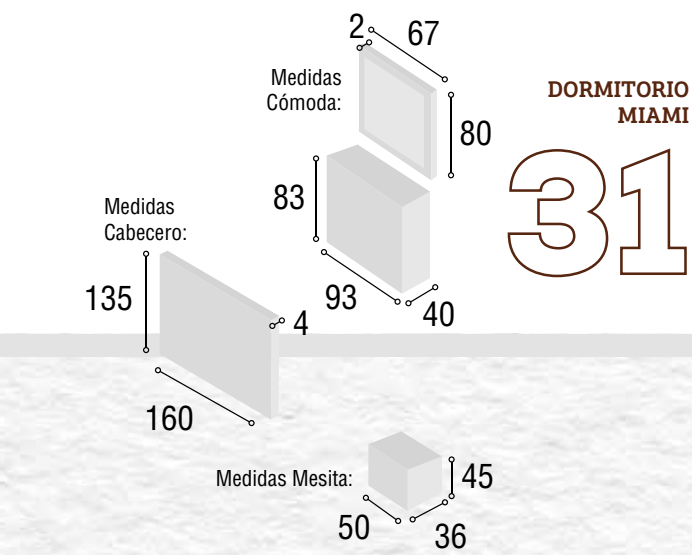

Medidas Mesita:

Total
475

DORMITORIO MIAMI

29

Referencia	Descripción	Cantidad	Puntos
CBMI135BL	CABECERO MIAMI 135/150 BLANCO	1	90
ME2CITBL	MESITA 2/C ITALIA BLANCO	2	112
CO4CITBL	COMODA 4/C ITALIA BLANCO	1	136
MAESGRBL	MARCO ESPEJO GRECIA BLANCO	1	31

Total **369**

DORMITORIO MIAMI

30

Medidas Cabecero:

Referencia	Descripci6n	Cantidad	Puntos
CBMI135CABL	CABECERO MIAMI 135/150 CAMBRIAN/BLANCO	1	90
ME2CITCABL	MESITA 2/C ITALIA CAMBRIAN/BLANCO	2	112
CO4CITCABL	COMODA 4/C ITALIA CAMBRIAN/BLANCO	1	136
MAESGRCA	MARCO ESPEJO GRECIA CAMBRIAN	1	31

Total
369

DORMITORIO MIAMI

31

Referencia	Descripci6n	Cantidad	Puntos
CBMI135TIPI	CABECERO MIAMI 135/150 TIBET/PIZARRA	1	90
ME2CITTIPI	MESITA 2/C ITALIA TIBET/PIZARRA	2	112
CO4CITTIPI	COMODA 4/C ITALIA TIBET/PIZARRA	1	136
MAESGRTI	MARCO ESPEJO GRECIA TIBET	1	31