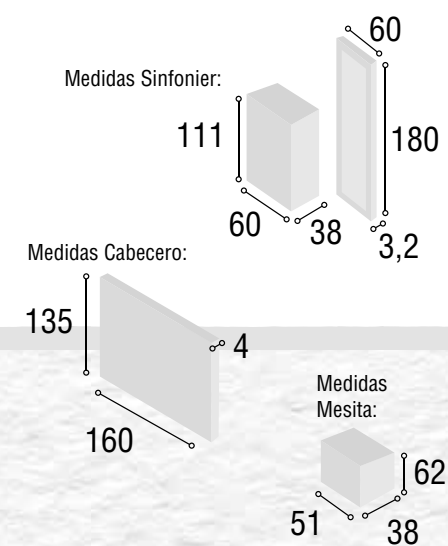

Total
446

DORMITORIO PRAGA

05

Medidas Cabecero:

Referencia	Descripción	Cantidad	Puntos
CBPR135BL	CABECERO PRAGA 135/150 BLANCO	1	92
ME3CSUBL	MESITA 3/C SUIZA BLANCO	2	160
CO4CSUBL	COMODA 4/C SUIZA BLANCO	1	147
MAESSUBL	MARCO ESPEJO SUIZA BLANCO	1	47

 Total
490

DORMITORIO
LIMA

24

Referencia	Descripción	Cantidad	Puntos
CBLM135CA	CABECERO LIMA 135/150 CAMBRIAN	1	99
ME3CMOCA	MESITA 3/C MONACO CAMBRIAN	2	166
CO4CMOCA	COMODA 4/C MONACO CAMBRIAN	1	163
MAESMOCA	MARCO ESPEJO MONACO CAMBRIAN	1	47

Total **475**

DORMITORIO
LIMA

25

Referencia	Descripción	Cantidad	Puntos
CBLM135BL	CABECERO LIMA 135/150 BLANCO	1	99
ME3CMOBL	MESITA 3/C MONACO BLANCO	2	166
CO4CMOBL	COMODA 4/C MONACO BLANCO	1	163
MAESMOBL	MARCO ESPEJO MONACO BLANCO	1	47

Total
475DORMITORIO
LIMA

26

Referencia	Descripción	Cantidad	Puntos
CBLM135TI	CABECERO LIMA 135/150 TIBET	1	99
ME3CMORT	MESITA 3/C MONACO TIBET	2	166
SI5CMORT	SINFONIER 5/C MONACO TIBET	1	139
MUSIMORT	MURAL SINFONIER MONACO TIBET	1	67