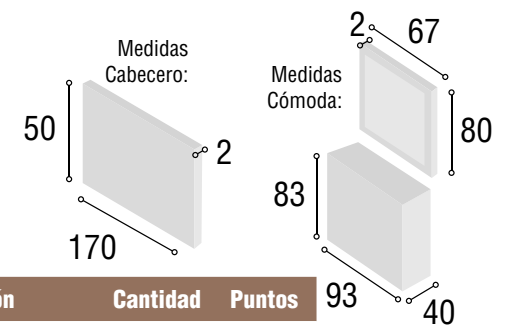

Total
332

DORMITORIO IRIS

36

Referencia	Descripción	Cantidad	Puntos
CBIR135TI	CABECERO IRIS 135/150 TIBET	1	42
ME2CITTI	MESITA 2/C ITALIA TIBET	2	112
CO4CITTI	COMODA 4/C ITALIA TIBET	1	136
MAESGRTI	MARCO ESPEJO GRECIA TIBET	1	31
JUPAMO	JUEGO PATAS MONACO	3	42

Total
363

DORMITORIO IRIS

37

Referencia	Descripción	Cantidad	Puntos
CBIR135CA	CABECERO IRIS 135/150 CAMBRIAN	1	42
ME2CITCA	MESITA 2/C ITALIA CAMBRIAN	2	112
CO4CITCA	COMODA 4/C ITALIA CAMBRIAN	1	136
MAESGRCA	MARCO ESPEJO GRECIA CAMBRIAN	1	31
JUPAMO	JUEGO PATAS MONACO	3	42