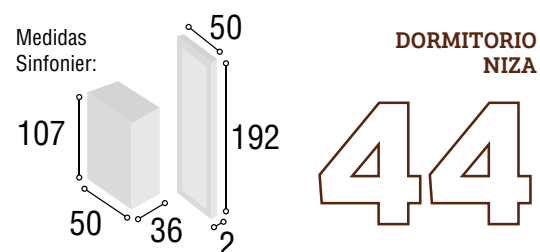

**DORMITORIO
NIZA**

43

Referencia	Descripci3n	Cantidad	Puntos
CBNI135WA	CABECERO NIZA 135/150 WALNUT	1	88
ME2CGRWA	MESITA 2/C GRECIA WALNUT	2	104
CO4CGRWA	COMODA 4/C GRECIA WALNUT	1	130
MAESGRWA	MARCO ESPEJO GRECIA WALNUT	1	31

Total
353

Referencia	Descripci3n	Cantidad	Puntos
CBNI135TI	CABECERO NIZA 135/150 TIBET	1	88
ME2CGRTI	MESITA 2/C GRECIA TIBET	2	104
SI5CGRTI	SINFONIER 5/C GRECIA TIBET	1	97
MUSIGRTI	MURAL SINFONIER GRECIA TIBET	1	55

Total
344