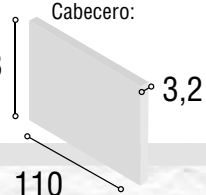

Total
328

DISPONIBLE EN TIBET / PIZARRA

DORMITORIO
JUVENIL NIZA

47

Medidas Mesita:

Medidas
Cabecero:

Medidas Armario:

Referencia	Descripción	Cantidad	Puntos
CBNI90BL	CABECERO NIZA 90/105 BLANCO	1	78
ME2CGRBL	MESITA 2/C GRECIA BLANCO	1	52
AR2P2CPEBL	ARMARIO 2/P + 2/C PERU BLANCO	1	194