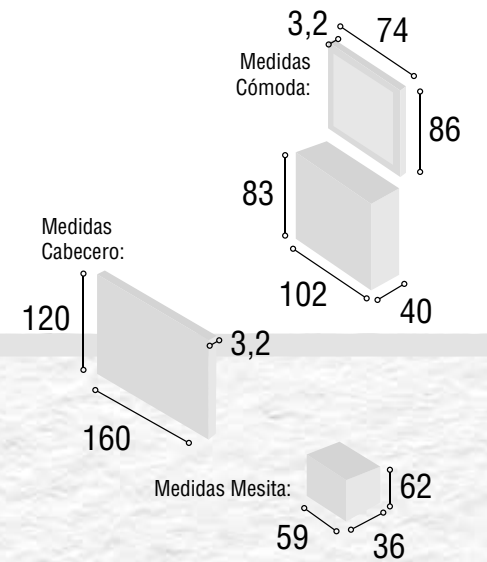

Total **439**

DORMITORIO ATENAS

13

Referencia	Descripción	Cantidad	Puntos
CBAT135TI	CABECERO ATENAS 135/150 TIBET	1	85
ME3CSUTI	MESITA 3/C SUIZA TIBET	2	160
SI5CSUTI	SINFONIER 5/C SUIZA TIBET	1	136
MUSISUTI	MURAL SINFONIER SUIZA TIBET	1	59

Total **440**

MOBILIARIO DE HOGAR / DORMITORIOS

DORMITORIO ATENAS

14

Referencia	Descripción	Cantidad	Puntos
CBAT135CABL	CABECERO ATENAS 135/150 CAMBRIAN/BLANCO	1	85
ME3CSUCABL	MESITA 3/C SUIZA CAMBRIAN/BLANCO	2	160
CO4CSUCABL	COMODA 4/C SUIZA CAMBRIAN/BLANCO	1	147
MAESSUCA	MARCO ESPEJO SUIZA CAMBRIAN	1	47

Total
439

DORMITORIO ATENAS

15

Referencia	Descripción	Cantidad	Puntos
CBAT135CA	CABECERO ATENAS 135/150 CAMBRIAN	1	85
ME3CSUCA	MESITA 3/C SUIZA CAMBRIAN	2	160
CO4CSUCA	COMODA 4/C SUIZA CAMBRIAN	1	147
MAESSUCA	MARCO ESPEJO SUIZA CAMBRIAN	1	47