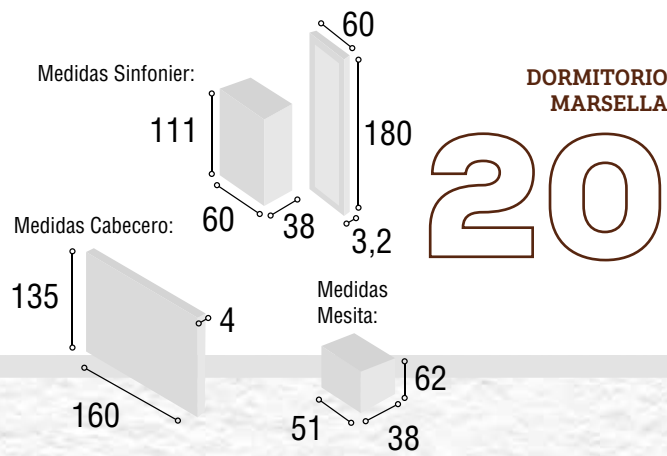

Total **500**

DORMITORIO
MARSELLA

19

Referencia	Descripción	Cantidad	Puntos
CBMR135RT	CABECERO MARSELLA 135/150 TIBET	1	103
ME3CMORT	MESITA 3/C MONACO TIBET	2	166
CO4CMORT	COMODA 4/C MONACO TIBET	1	163
MAESMORT	MARCO ESPEJO MONACO TIBET	1	47

Total **479**

Referencia	Descripción	Cantidad	Puntos
CBMR135BL	CABECERO MARSELLA 135/150 BLANCO	1	103
ME3CMOBL	MESITA 3/C MONACO BLANCO	2	166
SI5CMOBL	SINFONIER 5/C MONACO BLANCO	1	139
MAESMOBL	MURAL SINFONIER MONACO BLANCO	1	67