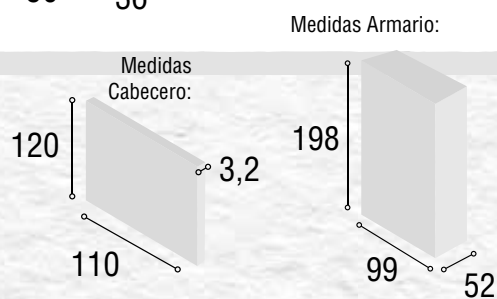

DORMITORIO JUVENIL PRAGA

46