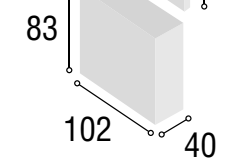

Total
446

DORMITORIO PRAGA

05

Medidas Cabecero:

Referencia	Descripción	Cantidad	Puntos
CBPR135BL	CABECERO PRAGA 135/150 BLANCO	1	92
ME3CSUBL	MESITA 3/C SUIZA BLANCO	2	160
CO4CSUBL	COMODA 4/C SUIZA BLANCO	1	147
MAESSUBL	MARCO ESPEJO SUIZA BLANCO	1	47