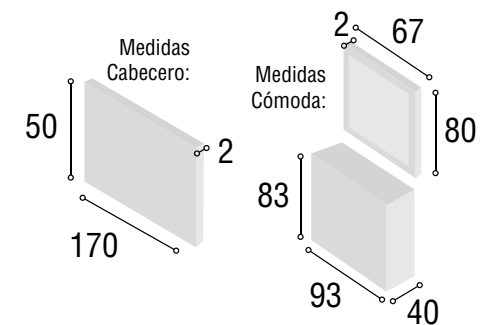

Referencia	Descripción	Cantidad	Puntos
CBEK135BL	CABECERO EKO 135/150 BLANCO	1	42
ME3CGRBL	MESITA 3/C GRECIA BLANCO	2	136
CO4CGRBL	COMODA 4/C GRECIA BLANCO	1	130
MAESGRBL	MARCO ESPEJO GRECIA BLANCO	1	31

Medidas
Mesita:

Total
339