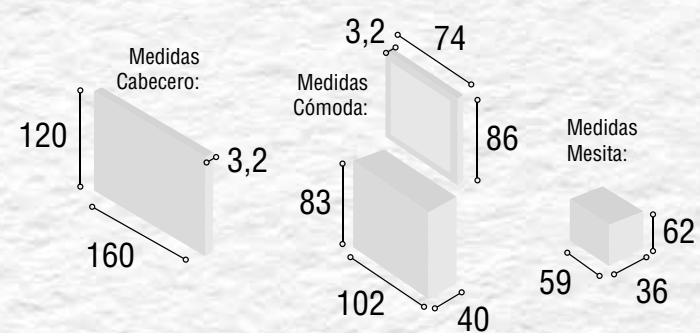

DORMITORIO PRAGA

01

Referencia	Descripción	Cantidad	Puntos
CBPR135CABL	CABECERO PRAGA 135/150 CAMBRIAN/BLANCO	1	92
ME3CSUCABL	MESITA 3/C SUIZA CAMBRIAN/BLANCO	2	160
CO4CSUCABL	COMODA 4/C SUIZA CAMBRIAN/BLANCO	1	147
MAESSUCA	MARCO ESPEJO SUIZA CAMBRIAN	1	47

Total **446**

DORMITORIO PRAGA

02

Referencia	Descripción	Cantidad	Puntos
CBPR135CA	CABECERO PRAGA 135/150 CAMBRIAN	1	92
ME3CSUCA	MESITA 3/C SUIZA CAMBRIAN	2	160
CO4CSUCA	COMODA 4/C SUIZA CAMBRIAN	1	147
MAESSUCA	MARCO ESPEJO SUIZA CAMBRIAN	1	47

Total **369**

DORMITORIO MIAMI

30

Medidas Cabecero:

Referencia	Descripci6n	Cantidad	Puntos
CBMI135CABL	CABECERO MIAMI 135/150 CAMBRIAN/BLANCO	1	90
ME2CITCABL	MESITA 2/C ITALIA CAMBRIAN/BLANCO	2	112
CO4CITCABL	COMODA 4/C ITALIA CAMBRIAN/BLANCO	1	136
MAESGRCA	MARCO ESPEJO GRECIA CAMBRIAN	1	31