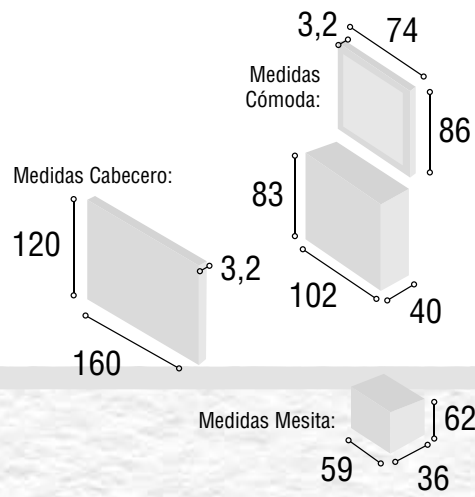

DORMITORIO PRAGA

01

Referencia	Descripción	Cantidad	Puntos
CBPR135CABL	CABECERO PRAGA 135/150 CAMBRIAN/BLANCO	1	92
ME3CSUCABL	MESITA 3/C SUIZA CAMBRIAN/BLANCO	2	160
CO4CSUCABL	COMODA 4/C SUIZA CAMBRIAN/BLANCO	1	147
MAESSUCA	MARCO ESPEJO SUIZA CAMBRIAN	1	47

Total **446**

DORMITORIO PRAGA

02

Referencia	Descripción	Cantidad	Puntos
CBPR135CA	CABECERO PRAGA 135/150 CAMBRIAN	1	92
ME3CSUCA	MESITA 3/C SUIZA CAMBRIAN	2	160
CO4CSUCA	COMODA 4/C SUIZA CAMBRIAN	1	147
MAESSUCA	MARCO ESPEJO SUIZA CAMBRIAN	1	47

Total **446**

DORMITORIO
PRAGA TIBET

03

Referencia	Descripción	Cantidad	Puntos
CBPR135TIPI	CABECERO PRAGA 135/150 TIBET/PIZARRA	1	92
ME3CSUTUPI	MESITA 3/C SUIZA TIBET/ PIZARRA	2	160
CO4CSUTUPI	COMODA 4/C SUIZA TIBET/ PIZARRA	1	147
MAESSUTI	MARCO ESPEJO SUIZA TIBET	1	47

Total
446

DORMITORIO PRAGA

05

Medidas Cabecero:

Referencia	Descripción	Cantidad	Puntos
CBPR135BL	CABECERO PRAGA 135/150 BLANCO	1	92
ME3CSUBL	MESITA 3/C SUIZA BLANCO	2	160
CO4CSUBL	COMODA 4/C SUIZA BLANCO	1	147
MAESSUBL	MARCO ESPEJO SUIZA BLANCO	1	47