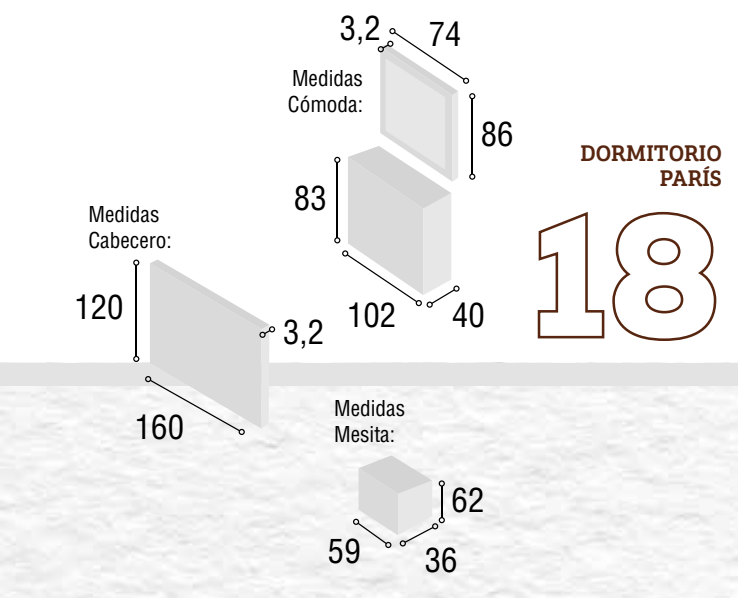

Total
439

DORMITORIO PARÍS

16

Referencia	Descripción	Cantidad	Puntos
CBPA135BL	CABECERO PARIS 135/150 BLANCO	1	146
ME3CSUBL	MESITA 3/C SUIZA BLANCO	2	160
CO4CSUBL	COMODA 4/C SUIZA BLANCO	1	147
MAESSUBL	MARCO ESPEJO SUIZA BLANCO	1	47

Total **500**

DORMITORIO PARÍS

17

Referencia	Descripción	Cantidad	Puntos
CBPA135CABL	CABECERO PARIS 135/150 CAMBRIAN/BLANCO	1	146
ME3CSUCABL	MESITA 3/C SUIZA CAMBRIAN/BLANCO	2	160
SI5CSUCABL	SINFONIER 5/C SUIZA CAMBRIAN/BLANCO	1	136
MUSISUCA	MURAL SINFONIER SUIZA CAMBRIAN	1	59
Total			501