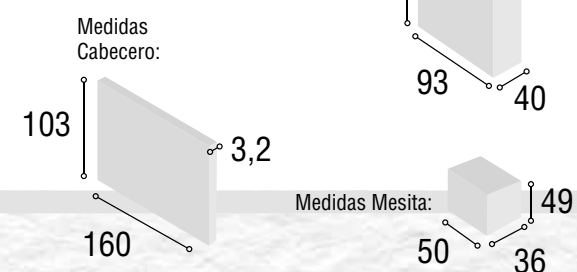

**DORMITORIO
NIZA**

43

Referencia	Descripci3n	Cantidad	Puntos
CBNI135WA	CABECERO NIZA 135/150 WALNUT	1	88
ME2CGRWA	MESITA 2/C GRECIA WALNUT	2	104
CO4CGRWA	COMODA 4/C GRECIA WALNUT	1	130
MAESGRWA	MARCO ESPEJO GRECIA WALNUT	1	31

Total
353