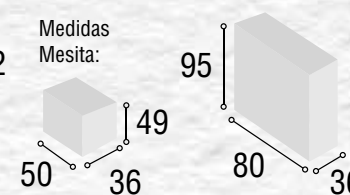

Medidas Sinfonier:

Referencia	Descripción	Cantidad	Puntos
CBNI90WA	CABECERO NIZA 90/105 WALNUT	1	78
ME2CGRWA	MESITA 2/C GRECIA WALNUT	1	52
SI5CGRWA80	SINFONIER 5/C GRECIA WALNUT DE 80	1	127
AR2P2CPEWA	ARMARIO 2/P + 2/C PERU WALNUT	1	194

Total
451