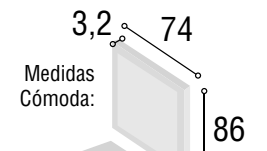

Total
446DORMITORIO
PRAGA TIBET

04

Referencia	Descripción	Cantidad	Puntos
CBPR135TI	CABECERO PRAGA 135/150 TIBET	1	92
ME3CSUTI	MESITA 3/C SUIZA TIBET	2	160
CO4CSUTI	COMODA 4/C SUIZA TIBET	1	147
MAESSUTI	MARCO ESPEJO SUIZA TIBET	1	47

Total
446

DORMITORIO PRAGA

05

Medidas Cabecero:

Referencia	Descripción	Cantidad	Puntos
CBPR135BL	CABECERO PRAGA 135/150 BLANCO	1	92
ME3CSUBL	MESITA 3/C SUIZA BLANCO	2	160
CO4CSUBL	COMODA 4/C SUIZA BLANCO	1	147
MAESSUBL	MARCO ESPEJO SUIZA BLANCO	1	47