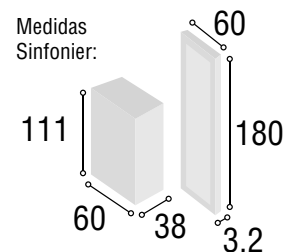

Total
475

DORMITORIO MARSELLA

21

Referencia	Descripción	Cantidad	Puntos
CBMR135CA	CABECERO MARSELLA 135/150 CAMBRIAN	1	103
ME3CMOCA	MESITA 3/C MONACO CAMBRIAN	2	166
SI5CMOCA	SINFONIER 5/C MONACO CAMBRIAN	1	139
MAESMOCA	MURAL SINFONIER MONACO CAMBRIAN	1	67

Total
475

**DORMITORIO
IBIZA**

22

Medidas Mesita:

Medidas Cabecero:

 Medidas
CÓmoda:

Referencia	Descripción	Cantidad	Puntos
CBIB135CABL	CABECERO IBIZA 135/150 CAMBRIAN/ BLANCO	1	118
ME3CMOCABL	MESITA 3/C MONACO CAMBRIAN/BLANCO	2	166
CO4CMOCABL	COMODA 4/C MONACO CAMBRIAN/BLANCO	1	163
MAESMOCA	MARCO ESPEJO MONACO CAMBRIAN	1	47
JUPAMO	JUEGO PATAS MONACO	3	42
			Total
			536

Medidas Cabecero:

**DORMITORIO
IBIZA**

23

Referencia	Descripción	Cantidad	Puntos
CBIB135RTPI	CABECERO IBIZA 135/150 TIBET/ PIZARRA	1	118
ME3CMORTPI	MESITA 3/C MONACO TIBET/ PIZARRA	2	166
SI5CMORTPI	SINFONIER 5/C MONACO TIBET/ PIZARRA	1	139
MUSIMORT	MURAL SINFONIER MONACO TIBET	1	67