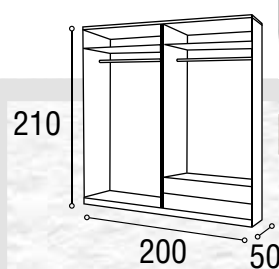

ARMARIO
54

Referencia	Descripción	Cantidad	Puntos
AR4PPEBL	ARMARIO 4/P PERU BLANCO	1	371