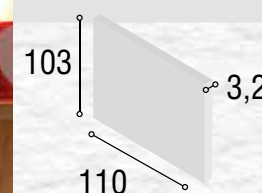

Medidas
Cabecero: