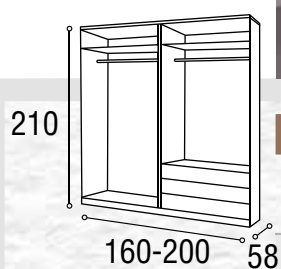

ARMARIO
53

Referencia	Descripción	Cantidad	Puntos
AR2PC020PETITI	ARMARIO 2/P CORREDERAS 200 PERU TIBET/TIBET	1	455
AR2PC016PETITI	ARMARIO 2/P CORREDERAS 160 PERU TIBET/TIBET	1	442