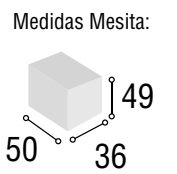

Referencia	Descripción	Cantidad	Puntos
CBAT90BL	CABECERO ATENAS 90/105 BLANCO	1	75
ME2CGRBL	MESITA 2/C GRECIA BLANCO	1	52
AR2P2CPEBL	ARMARIO 2/P + 2/C PERU BLANCO	1	194

Total
321

DISPONIBLE EN CAMBRIAN / BLANCO