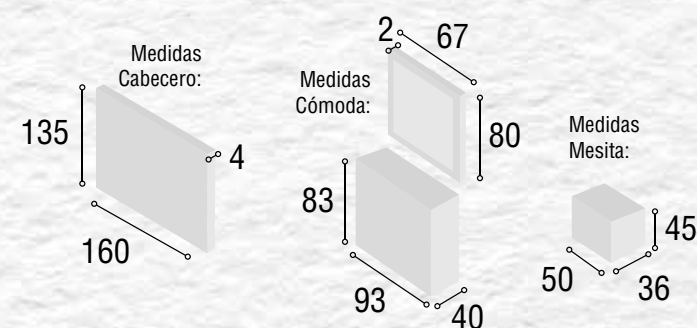

Total
471

DORMITORIO TOKIO

28

Referencia	Descripción	Cantidad	Puntos
CBTO135CABL	CABECERO TOKIO 135/150 CAMBRIAN/BLANCO	1	99
ME3CMOCABL	MESITA 3/C MONACO CAMBRIAN/BLANCO	2	166
CO4CMOCABL	COMODA 4/C MONACO CAMBRIAN/BLANCO	1	163
MAESMOCA	MARCO ESPEJO MONACO CAMBRIAN	1	47

Medidas Mesita:

Total
475

DORMITORIO MIAMI

29

Referencia	Descripción	Cantidad	Puntos
CBMI135BL	CABECERO MIAMI 135/150 BLANCO	1	90
ME2CITBL	MESITA 2/C ITALIA BLANCO	2	112
CO4CITBL	COMODA 4/C ITALIA BLANCO	1	136
MAESGRBL	MARCO ESPEJO GRECIA BLANCO	1	31

Total **369**

DORMITORIO MIAMI

30

Medidas Cabecero:

Referencia	Descripci6n	Cantidad	Puntos
CBMI135CABL	CABECERO MIAMI 135/150 CAMBRIAN/BLANCO	1	90
ME2CITCABL	MESITA 2/C ITALIA CAMBRIAN/BLANCO	2	112
CO4CITCABL	COMODA 4/C ITALIA CAMBRIAN/BLANCO	1	136
MAESGRCA	MARCO ESPEJO GRECIA CAMBRIAN	1	31