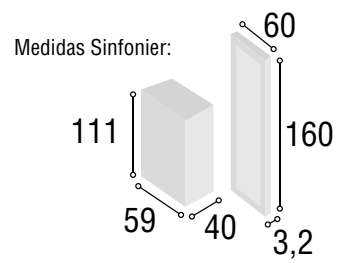

Total
450

DORMITORIO
MOSCÚ

09

Referencia	Descripción	Cantidad	Puntos
CBMO135BL	CABECERO MOSCU 135/150 BLANCO	1	96
ME3CSUBL	MESITA 3/C SUIZA BLANCO	2	160
CO4CSUBL	COMODA 4/C SUIZA BLANCO	1	147
MAESSUBL	MARCO ESPEJO SUIZA BLANCO	1	47

Total
450

DORMITORIO
MOSCÚ

10

Referencia	Descripción	Cantidad	Puntos
CBM0135CABL	CABECERO MOSCU 135/150 CAMBRIAN/ BLANCO	1	96
ME3CSUCABL	MESITA 3/C SUIZA CAMBRIAN/BLANCO	2	160
CO4CSUCABL	COMODA 4/C SUIZA CAMBRIAN/BLANCO	1	147
MAESSUCA	MARCO ESPEJO SUIZA CAMBRIAN	1	47
			Total 450

DORMITORIO
MOSCÚ

11

Referencia	Descripción	Cantidad	Puntos
CBM0135CA	CABECERO MOSCU 135/150 CAMBRIAN	1	96
ME3CSUCA	MESITA 3/C SUIZA CAMBRIAN	2	160
SI5CSUCA	SINFONIER 5/C SUIZA CAMBRIAN	1	136
MUSISUCA	MURAL SINFONIER SUIZA CAMBRIAN	1	59