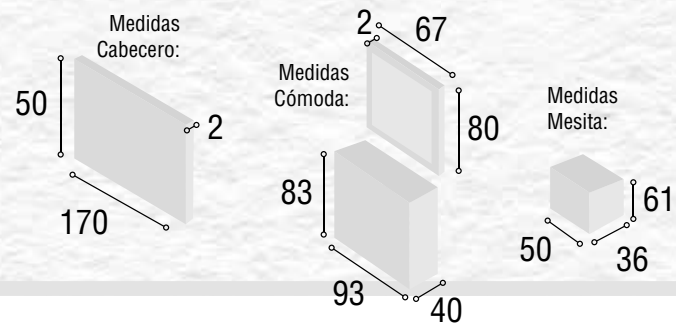

Referencia	Descripción	Cantidad	Puntos
CBEK135CA	CABECERO EKO 135/150 CAMBRIAN	1	42
ME3CGRCA	MESITA 3/C GRECIA CAMBRIAN	2	136
CO4CGRCA	COMODA 4/C GRECIA CAMBRIAN	1	130
MAESGRCA	MARCO ESPEJO GRECIA CAMBRIAN	1	31

Total
339