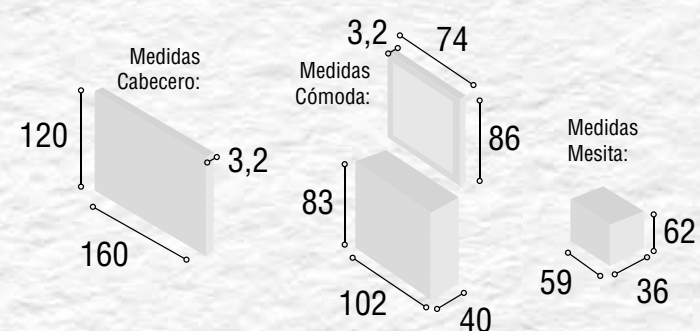

DORMITORIO PARÍS

16

Referencia	Descripción	Cantidad	Puntos
CBPA135BL	CABECERO PARIS 135/150 BLANCO	1	146
ME3CSUBL	MESITA 3/C SUIZA BLANCO	2	160
CO4CSUBL	COMODA 4/C SUIZA BLANCO	1	147
MAESSUBL	MARCO ESPEJO SUIZA BLANCO	1	47

Total **500**