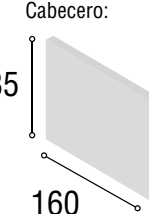

Total
475

**DORMITORIO
IBIZA**

22

Medidas Mesita:

Medidas Cabecero:

 Medidas
CÓmoda:

Referencia	Descripción	Cantidad	Puntos
CBIB135CABL	CABECERO IBIZA 135/150 CAMBRIAN/ BLANCO	1	118
ME3CMOCABL	MESITA 3/C MONACO CAMBRIAN/BLANCO	2	166
CO4CMOCABL	COMODA 4/C MONACO CAMBRIAN/BLANCO	1	163
MAESMOCA	MARCO ESPEJO MONACO CAMBRIAN	1	47
JUPAMO	JUEGO PATAS MONACO	3	42
			Total
			536

Medidas Cabecero:

**DORMITORIO
IBIZA**

23

Referencia	Descripción	Cantidad	Puntos
CBIB135RTPI	CABECERO IBIZA 135/150 TIBET/ PIZARRA	1	118
ME3CMORTPI	MESITA 3/C MONACO TIBET/ PIZARRA	2	166
SI5CMORTPI	SINFONIER 5/C MONACO TIBET/ PIZARRA	1	139
MUSIMORT	MURAL SINFONIER MONACO TIBET	1	67