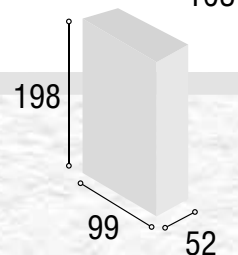

Total
328

DISPONIBLE EN TIBET / PIZARRA

DORMITORIO
JUVENIL NIZA

47

Medidas Mesita:

Medidas
Cabecero:

Medidas Armario:

Referencia	Descripción	Cantidad	Puntos
CBNI90BL	CABECERO NIZA 90/105 BLANCO	1	78
ME2CGRBL	MESITA 2/C GRECIA BLANCO	1	52
AR2P2CPEBL	ARMARIO 2/P + 2/C PERU BLANCO	1	194