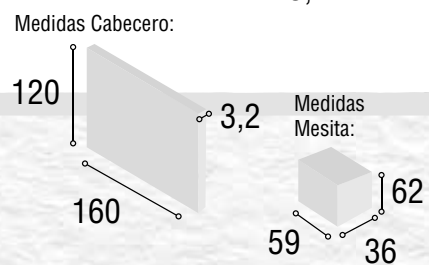

Total
450

DORMITORIO
MOSCÚ

09

Referencia	Descripción	Cantidad	Puntos
CBMO135BL	CABECERO MOSCU 135/150 BLANCO	1	96
ME3CSUBL	MESITA 3/C SUIZA BLANCO	2	160
CO4CSUBL	COMODA 4/C SUIZA BLANCO	1	147
MAESSUBL	MARCO ESPEJO SUIZA BLANCO	1	47

Total
450

DORMITORIO
MOSCÚ

10

Referencia	Descripción	Cantidad	Puntos
CBM0135CABL	CABECERO MOSCU 135/150 CAMBRIAN/ BLANCO	1	96
ME3CSUCABL	MESITA 3/C SUIZA CAMBRIAN/BLANCO	2	160
CO4CSUCABL	COMODA 4/C SUIZA CAMBRIAN/BLANCO	1	147
MAESSUCA	MARCO ESPEJO SUIZA CAMBRIAN	1	47
			Total 450

DORMITORIO
MOSCÚ

11

Referencia	Descripción	Cantidad	Puntos
CBM0135CA	CABECERO MOSCU 135/150 CAMBRIAN	1	96
ME3CSUCA	MESITA 3/C SUIZA CAMBRIAN	2	160
SI5CSUCA	SINFONIER 5/C SUIZA CAMBRIAN	1	136
MUSISUCA	MURAL SINFONIER SUIZA CAMBRIAN	1	59