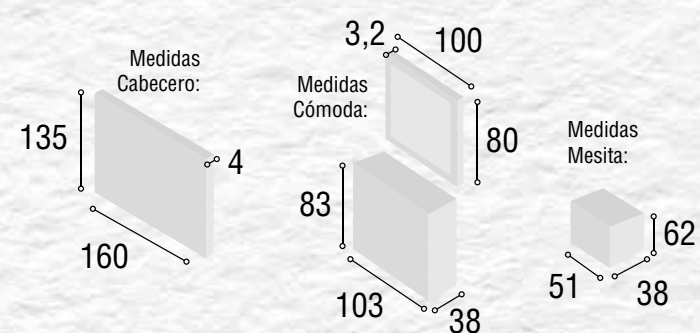

DORMITORIO PARÍS

18

Referencia	Descripción	Cantidad	Puntos
CBPA135TI	CABECERO PARIS 135/150 TIBET	1	146
ME3CSUTI	MESITA 3/C SUIZA TIBET	2	160
CO4CSUTI	COMODA 4/C SUIZA TIBET	1	147
MAESSUTI	MARCO ESPEJO SUIZA TIBET	1	47

Total **500**

DORMITORIO
MARSELLA

19

Referencia	Descripción	Cantidad	Puntos
CBMR135RT	CABECERO MARSELLA 135/150 TIBET	1	103
ME3CMORT	MESITA 3/C MONACO TIBET	2	166
CO4CMORT	COMODA 4/C MONACO TIBET	1	163
MAESMORT	MARCO ESPEJO MONACO TIBET	1	47

Total **479**

Referencia	Descripción	Cantidad	Puntos
CBMR135BL	CABECERO MARSELLA 135/150 BLANCO	1	103
ME3CMOBL	MESITA 3/C MONACO BLANCO	2	166
SI5CMOBL	SINFONIER 5/C MONACO BLANCO	1	139
MAESMOBL	MURAL SINFONIER MONACO BLANCO	1	67