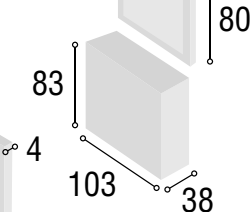

Total
475

DORMITORIO MARSELLA

21

Referencia	Descripción	Cantidad	Puntos
CBMR135CA	CABECERO MARSELLA 135/150 CAMBRIAN	1	103
ME3CMOCA	MESITA 3/C MONACO CAMBRIAN	2	166
SI5CMOCA	SINFONIER 5/C MONACO CAMBRIAN	1	139
MAESMOCA	MURAL SINFONIER MONACO CAMBRIAN	1	67

Total
475

**DORMITORIO
IBIZA**

22

Medidas Mesita:

Medidas Cabecero:

 Medidas
CÓmoda:

Referencia	Descripción	Cantidad	Puntos
CBIB135CABL	CABECERO IBIZA 135/150 CAMBRIAN/ BLANCO	1	118
ME3CMOCABL	MESITA 3/C MONACO CAMBRIAN/BLANCO	2	166
CO4CMOCABL	COMODA 4/C MONACO CAMBRIAN/BLANCO	1	163
MAESMOCA	MARCO ESPEJO MONACO CAMBRIAN	1	47
JUPAMO	JUEGO PATAS MONACO	3	42
			Total
			536

Medidas Cabecero:

**DORMITORIO
IBIZA**

23

Referencia	Descripción	Cantidad	Puntos
CBIB135RTPI	CABECERO IBIZA 135/150 TIBET/ PIZARRA	1	118
ME3CMORTPI	MESITA 3/C MONACO TIBET/ PIZARRA	2	166
SI5CMORTPI	SINFONIER 5/C MONACO TIBET/ PIZARRA	1	139
MUSIMORT	MURAL SINFONIER MONACO TIBET	1	67