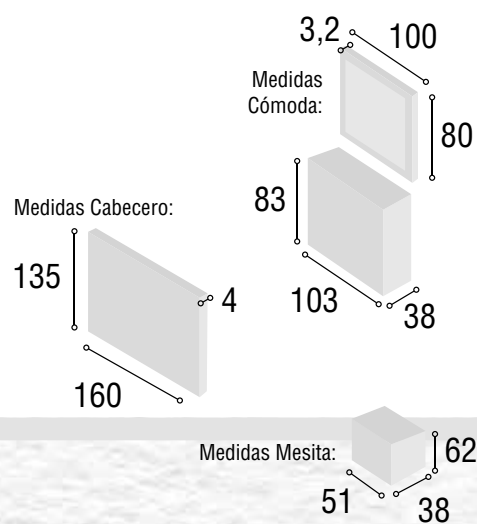

Total
446

DORMITORIO PRAGA

05

Medidas Cabecero:

Referencia	Descripción	Cantidad	Puntos
CBPR135BL	CABECERO PRAGA 135/150 BLANCO	1	92
ME3CSUBL	MESITA 3/C SUIZA BLANCO	2	160
CO4CSUBL	COMODA 4/C SUIZA BLANCO	1	147
MAESSUBL	MARCO ESPEJO SUIZA BLANCO	1	47

Medidas Cabecero:

**DORMITORIO
IBIZA**

23

Referencia	Descripción	Cantidad	Puntos
CBIB135RTPI	CABECERO IBIZA 135/150 TIBET/ PIZARRA	1	118
ME3CMORTPI	MESITA 3/C MONACO TIBET/ PIZARRA	2	166
SI5CMORTPI	SINFONIER 5/C MONACO TIBET/ PIZARRA	1	139
MUSIMORT	MURAL SINFONIER MONACO TIBET	1	67

 Total
490

DORMITORIO
LIMA

24

Referencia	Descripción	Cantidad	Puntos
CBLM135CA	CABECERO LIMA 135/150 CAMBRIAN	1	99
ME3CMOCA	MESITA 3/C MONACO CAMBRIAN	2	166
CO4CMOCA	COMODA 4/C MONACO CAMBRIAN	1	163
MAESMOCA	MARCO ESPEJO MONACO CAMBRIAN	1	47

Total **475**

DORMITORIO
LIMA

25

Referencia	Descripción	Cantidad	Puntos
CBLM135BL	CABECERO LIMA 135/150 BLANCO	1	99
ME3CMOBL	MESITA 3/C MONACO BLANCO	2	166
CO4CMOBL	COMODA 4/C MONACO BLANCO	1	163
MAESMOBL	MARCO ESPEJO MONACO BLANCO	1	47