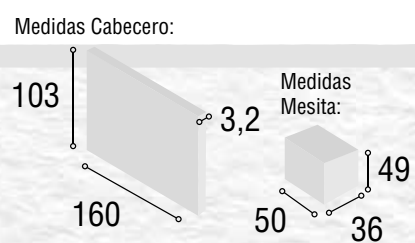

**DORMITORIO
NIZA**

43

Referencia	Descripci3n	Cantidad	Puntos
CBNI135WA	CABECERO NIZA 135/150 WALNUT	1	88
ME2CGRWA	MESITA 2/C GRECIA WALNUT	2	104
CO4CGRWA	COMODA 4/C GRECIA WALNUT	1	130
MAESGRWA	MARCO ESPEJO GRECIA WALNUT	1	31

Total
353

Referencia	Descripci3n	Cantidad	Puntos
CBNI135TI	CABECERO NIZA 135/150 TIBET	1	88
ME2CGRTI	MESITA 2/C GRECIA TIBET	2	104
SI5CGRTI	SINFONIER 5/C GRECIA TIBET	1	97
MUSIGRTI	MURAL SINFONIER GRECIA TIBET	1	55

Total
344