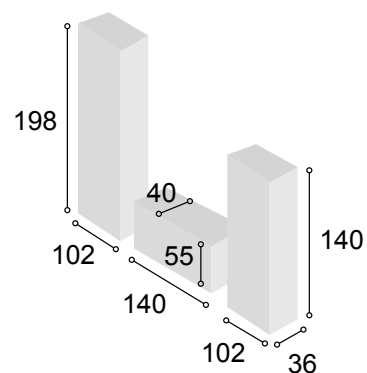

Referencia	Descripción	Cantidad	Puntos
VI1P2CPRCA	VITRINA 1/P + 2/C PRAGA CAMBRIAN	1	186
BA2CHU120PRCA	BAJO 2/C + HUECO DE 120 PRAGA CAMBRIAN	1	120
BO60PRCA	BODEGUERO DE 60 PRAGA CAMBRIAN	1	134
ESPA140PRCA	ESTANTE PARED DE 140 PRAGA CAMBRIAN	1	33
ESPA180PRCA	ESTANTE PARED DE 180 PRAGA CAMBRIAN	1	37

Total **510**

COLECCIÓN PRAGA 240 cm. CAMBRIAN BLANCO

47