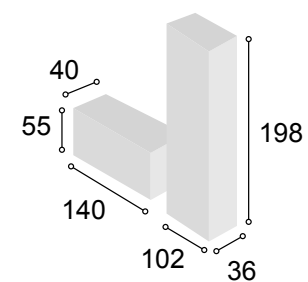

Total **557**

COLECCIÓN BALI
240 cm.

CAMBRIAN

09

Referencia	Descripción	Cantidad	Puntos
VI1P2CBACA	VITRINA 1/P + 2/C BALI CAMBRIAN	1	196
BA2CHU120CA	BAJO 2/C + HUECO DE 120 BALI CAMBRIAN	1	127
BO60BACA	BODEGUERO DE 60 BALI CAMBRIAN	1	142
ESPA140BACA	ESTANTE PARED DE 140 BALI CAMBRIAN	1	33
JUPAMO	JUEGO PATAS MÓNACO ALUMINIO	3	30

Total **528**

COLECCIÓN
BALI 240 cm.
CAMBRIAN
BLANCO

10

Referencia	Descripción	Cantidad	Puntos
VI1P2CBACABL	VITRINA 1/P + 2/C BALI CAMBRIAN/ BLANCO	1	196
BA2CHU120CABL	BAJO 2/C + HUECO DE 120 BALI CAMBRIAN/ BLANCO	1	127
BO60BACABL	BODEGUERO DE 60 BALI CAMBRIAN/ BLANCO	1	142
ESPA140BACA	ESTANTE PARED DE 140 BALI CAMBRIAN	1	33

Total **498**

COLECCIÓN
BALI 240 cm.
CAMBRIAN
BLANCO

11

Referencia	Descripción	Cantidad	Puntos
VI2P2CBACABL	VITRINA 2/P + 2/C BALI CAMBRIAN/ BLANCO	1	305
BA1P1C140 BACABL	BAJO 1/P + 1/C DE 140 BALI CAMBRIAN/ BLANCO	1	134
ESPA140BACA	ESTANTE PARED DE 140 BALI CAMBRIAN	1	33