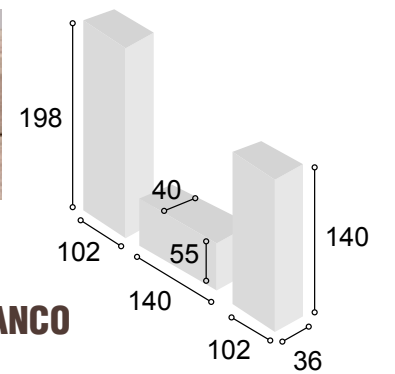

Referencia	Descripción	Cantidad	Puntos
VI2P2CBACA	VITRINA 2/P + 2/C BALI CAMBRIAN	1	305
BA1P1C140 BACA	BAJO 1/P + 1/C DE 140 BALI CAMBRIAN	1	134
BO100BACA	BODEGUERO DE 100 BALI CAMBRIAN	1	202
ESPA140BACA	ESTANTE PARED DE 140 BALI CAMBRIAN	1	33

Total **674**