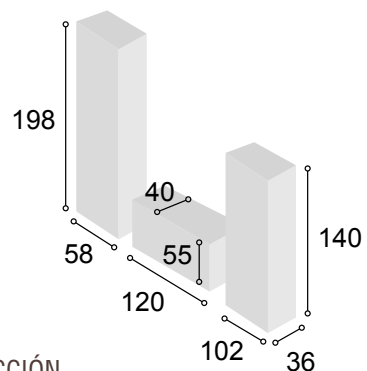

COLECCIÓN
BALI 280 cm.
CAMBRIAN
BLANCO

20

Referencia	Descripción	Cantidad	Puntos
BO100BACABL	BODEGUERO DE 100 BALI CAMBRIAN/BLANCO	1	202
BA2CHU120BACABL	BAJO 2/C + HUECO DE 120 BALI CAMBRIAN/BLANCO	1	127
VI1P2CBACABL	VITRINA 1/P + 2/C BALI CAMBRIAN/BLANCO	1	196
ESPA120BACA	ESTANTE PARED DE 120 BALI CAMBRIAN	1	29

Total **554**