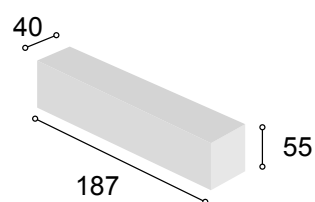

COLECCIÓN PRAGA

COLECCIÓN
PRAGA BAJO TV
167 cm.
TIBET

80

Referencia	Descripción	Cantidad	Puntos
BA2P1C167PRTI	BAJO 2/P + 1/C DE 167 PRAGA TIBET	1	132
ESPA140PRTI	ESTANTE PARED DE 140 PRAGA TIBET	1	33
JUPAMOAL	JUEGO 4 PATAS MÓNACO ALUMINIO	1	10

Total **175**

COLECCIÓN PRAGA BAJO TV
187 cm.

BLANCO

81

Referencia	Descripción	Cantidad	Puntos
BA2P1C187PRBL	BAJO 2/P + 1/C DE 187 PRAGA BLANCO	1	137
ESPA140PRTI	ESTANTE PARED DE 140 PRAGA TIBET	1	33
JU6PAMONE	JUEGO 6 PATAS MÓNACO NEGRA	1	15

Total **185**