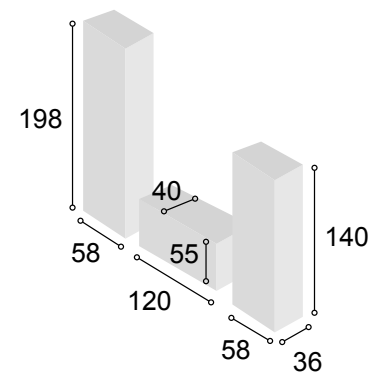

Total **528**

COLECCIÓN
BALI 240 cm.
CAMBRIAN
BLANCO

10

Referencia	Descripción	Cantidad	Puntos
VI1P2CBACABL	VITRINA 1/P + 2/C BALI CAMBRIAN/ BLANCO	1	196
BA2CHU120CABL	BAJO 2/C + HUECO DE 120 BALI CAMBRIAN/ BLANCO	1	127
BO60BACABL	BODEGUERO DE 60 BALI CAMBRIAN/ BLANCO	1	142
ESPA140BACA	ESTANTE PARED DE 140 BALI CAMBRIAN	1	33

Total **498**

COLECCIÓN
BALI 240 cm.
CAMBRIAN
BLANCO

11

Referencia	Descripción	Cantidad	Puntos
VI2P2CBACABL	VITRINA 2/P + 2/C BALI CAMBRIAN/ BLANCO	1	305
BA1P1C140 BACABL	BAJO 1/P + 1/C DE 140 BALI CAMBRIAN/ BLANCO	1	134
ESPA140BACA	ESTANTE PARED DE 140 BALI CAMBRIAN	1	33

Total **472**

COLECCIÓN **BALI**

COLECCIÓN
BALI 240 cm.
TIBET

12

Referencia	Descripción	Cantidad	Puntos
VI1P2CBATI	VITRINA 1/P + 2/C BALI TIBET	1	196
BA2CHU120BATI	BAJO 2/C + HUECO DE 120 BALI TIBET	1	127
BO60BATI	BODEGUERO DE 60 BALI TIBET	1	142
ESPA140BATI	ESTANTE PARED DE 140 BALI TIBET	1	33