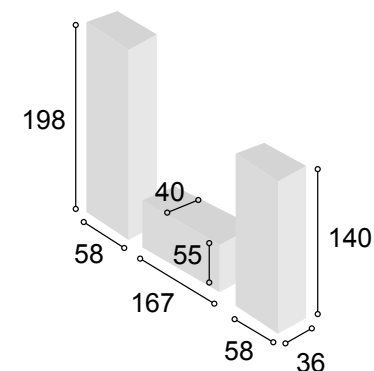

COLECCIÓN PRAGA 287 cm.
TIBET
PIZARRA

67

Referencia	Descripción	Cantidad	Puntos
VI1P2CPRTIPI	VITRINA 1/P + 2/C PRAGA TIBET/PIZARRA	1	186
BA2P1C167PRTIPI	BAJO 2/P + 1/C DE 167 PRAGA TIBET/ PIZARRA	1	132
BO60PRTIPI	BODEGUERO DE 60 PRAGA TIBET/PIZARRA	1	134
ESPA180PRTI	ESTANTE PARED DE 180 PRAGA TIBET	1	37

Total **489**