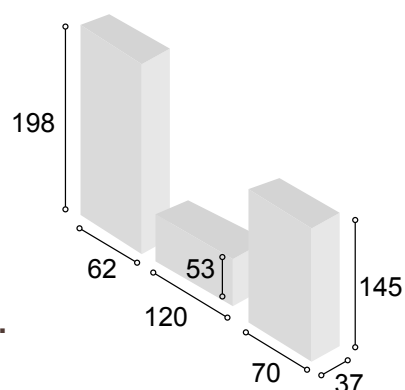

COLECCIÓN
IBIZA 252 cm.
CAMBRIAN / BLANCO

84

Referencia	Descripción	Cantidad	Puntos
VI2P60TICABL	VITRINA 2/P DE 60 IBIZA CAMBRIAN / BLANCO	1	195
BO70TICABL	BODEGUERO DE 70 IBIZA CAMBRIAN/ BLANCO	1	134
BA1P12TICABL	BAJO 1/P DE 120 IBIZA CAMBRIAN/ BLANCO	1	111
ESCP120TICA	ESTANTE PARED DE 120 IBIZA CAMBRIAN	1	44

Total **484**

COLECCIÓN
IBIZA 252 cm.
**TIBET
PIZARRA**

85

Referencia	Descripción	Cantidad	Puntos
VI2P60TIRTPI	VITRINA 2/P DE 60 IBIZA TIBET / PIZARRA	1	195
BA1P12TIRTPI	BAJO 1/P DE 120 IBIZA TIBET/ PIZARRA	1	111
BO70TIRTPI	BODEGUERO DE 70 IBIZA TIBET / PIZARRA	1	134
ESCP120TIRT	ESTANTE PARED DE 120 IBIZA TIBET	1	44

Total **484**