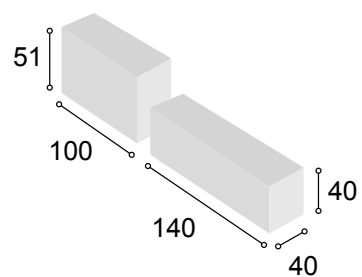

COLECCIÓN
JAÉN 240 cm.
TIBET

101

Referencia	Descripción	Cantidad	Puntos
ALBA10JATI	ALTO BAR 100 JAÉN TIBET	1	59
BA2P10JATI	BAJO 2/P DE 100 JAÉN TIBET	1	63
BA2P14JATI	BAJO 2P + HUECO DE 140 JAÉN TIBET	1	97
ES1E140JATI	ESTANTERIA 1 ESTANTE 140 JAÉN TIBET	1	30
JUPAMONE	JUEGO 4 PATAS MÓNACO NEGRAS	2	20

Total **269**