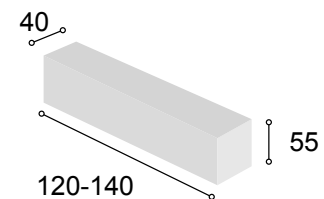

COLECCIÓN PRAGA BAJO TV
140 cm.
CAMBRIAN

79

Referencia	Descripción	Cantidad	Puntos
BA1P1C140PRCA	BAJO 1/P + 1/C DE 140 PRAGA CAMBRIAN	1	126
ESPA140PRCA	ESTANTE PARED DE 140 PRAGA CAMBRIAN	1	33
JUPAMOAL	JUEGO 4 PATAS MÓNACO ALUMINIO	1	10

Total **169**