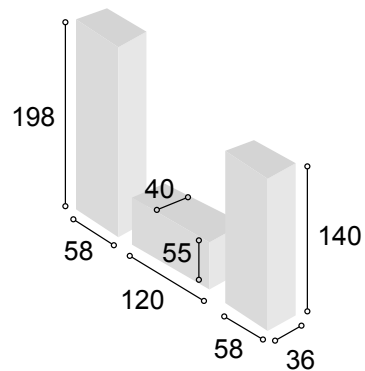

COLECCIÓN **BALI**

COLECCIÓN
BALI 240 cm.
TIBET

12

Referencia	Descripción	Cantidad	Puntos
VI1P2CBATI	VITRINA 1/P + 2/C BALI TIBET	1	196
BA2CHU120BATI	BAJO 2/C + HUECO DE 120 BALI TIBET	1	127
BO60BATI	BODEGUERO DE 60 BALI TIBET	1	142
ESPA140BATI	ESTANTE PARED DE 140 BALI TIBET	1	33

Total **498**

13 COLECCIÓN
BALI 240 cm.
TIBET / PIZARRA

Referencia	Descripción	Cantidad	Puntos
VI1P2CBATIPI	VITRINA 1/P + 2/C BALI TIBET/ PIZARRA	1	196
BA2CHU120BATI	BAJO 2/C + HUECO DE 120 BALI TIBET	1	127
BO60BATIPI	BODEGUERO DE 60 BALI TIBET/ PIZARRA	1	142
ESPA120BATI	ESTANTE PARED DE 120 BALI TIBET	1	29
ESPA140BATI	ESTANTE PARED DE 140 BALI TIBET	1	33

Total **527**