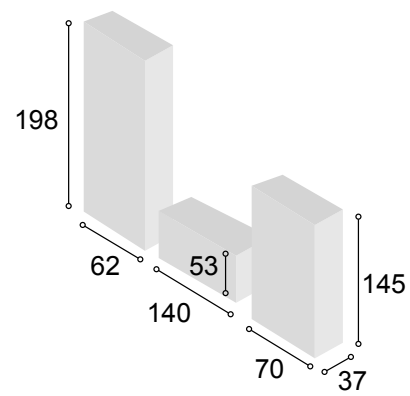

COLECCIÓN
IBIZA 252 cm.
CAMBRIAN / BLANCO

84

Referencia	Descripción	Cantidad	Puntos
VI2P60TICABL	VITRINA 2/P DE 60 IBIZA CAMBRIAN / BLANCO	1	195
BO70TICABL	BODEGUERO DE 70 IBIZA CAMBRIAN/ BLANCO	1	134
BA1P12TICABL	BAJO 1/P DE 120 IBIZA CAMBRIAN/ BLANCO	1	111
ESCP120TICA	ESTANTE PARED DE 120 IBIZA CAMBRIAN	1	44

Total **484**

COLECCIÓN
IBIZA 252 cm.
**TIBET
PIZARRA**

85

Referencia	Descripción	Cantidad	Puntos
VI2P60TIRTPI	VITRINA 2/P DE 60 IBIZA TIBET / PIZARRA	1	195
BA1P12TIRTPI	BAJO 1/P DE 120 IBIZA TIBET/ PIZARRA	1	111
BO70TIRTPI	BODEGUERO DE 70 IBIZA TIBET / PIZARRA	1	134
ESCP120TIRT	ESTANTE PARED DE 120 IBIZA TIBET	1	44

Total **484**

COLECCIÓN
IBIZA 272 cm.
CAMBRIAN
BLANCO

86

Referencia	Descripción	Cantidad	Puntos
VI2P60TICABL	VITRINA 2/P DE 60 IBIZA CAMBRIAN / BLANCO	1	195
BA1P14TICABL	BAJO 1/P DE 140 IBIZA CAMBRIAN/BLANCO	1	131
ESCO145TICA	ESTANTERIA COLUMNA 145 X 70 IBIZA CAMBRIAN	1	108
ESCP140TICA	ESTANTE PARED DE 140 IBIZA CAMBRIAN	1	48