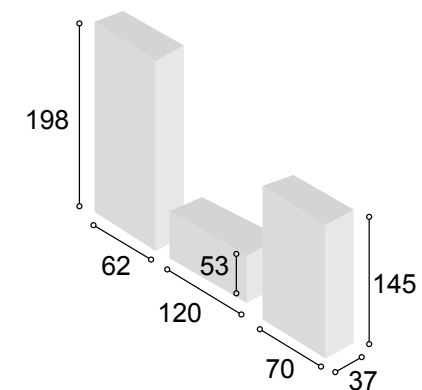

Total **185**

COLECCIÓN IBIZA
APARADOR
CAMBRIAN
BLANCO

82

Referencia	Descripción	Cantidad	Puntos
APTICABL	APARADOR IBIZA CAMBRIAN / BLANCO	1	246
Total			246

COLECCIÓN IBIZA
APARADOR
TIBET
PIZARRA

83

Referencia	Descripción	Cantidad	Puntos
APTIRTPI	APARADOR IBIZA TIBET / PIZARRA	1	246
Total			246