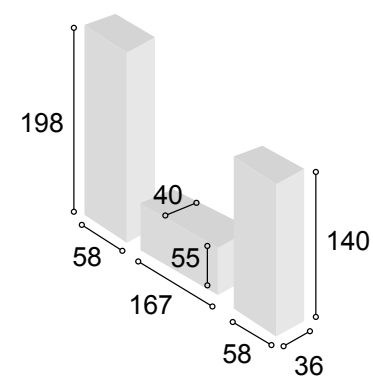

Referencia	Descripción	Cantidad	Puntos
VI1P2CBATI	VITRINA 1/P + 2/C BALI TIBET	1	196
BA2P1C167 BATIPI	BAJO 2/P + 1/C DE 167 BALI TIBET/ PIZARRA	1	140
BO60BATI	BODEGUERO DE 60 BALI TIBET	1	142
ESPA180BATI	ESTANTE PARED DE 180 BALI TIBET	1	37

Total **515**