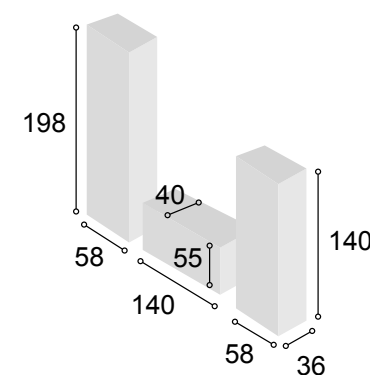

Total **479**

COLECCIÓN
PRAGA 240 cm.
CAMBRIAN
BLANCO

55

Referencia	Descripción	Cantidad	Puntos
VI1P2CPRCABL	VITRINA 1/P + 2/C PRAGA CAMBRIAN/BLANCO	1	186
BA1P1C140PRCABL	BAJO 1/P + 1/C DE 140 PRAGA CAMBRIAN/BLANCO	1	126
BO60PRCABL	BODEGUERO DE 60 PRAGA CAMBRIAN/BLANCO	1	134
ESPA180PRCA	ESTANTE PARED DE 180 PRAGA CAMBRIAN	1	37