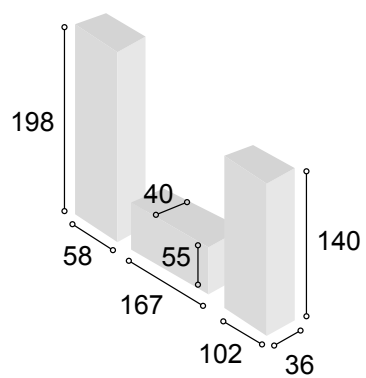

COLECCIÓN **BALI**
327 cm.
BLANCO

34

Referencia	Descripción	Cantidad	Puntos
VI1P2CBABL	VITRINA 1/P + 2/C BALI BLANCO	1	196
BA2P1C167BABL	BAJO 2/P + 1/C DE 167 BALI BLANCO	1	140
BO100BABL	BODEGUERO DE 100 BALI BLANCO	1	202
ESPA140BABL	ESTANTE PARED DE 140 BALI BLANCO	1	33
JUPAMONE	JUEGO 4 PATAS MÓNACO NEGRA	3	30

Total **601**