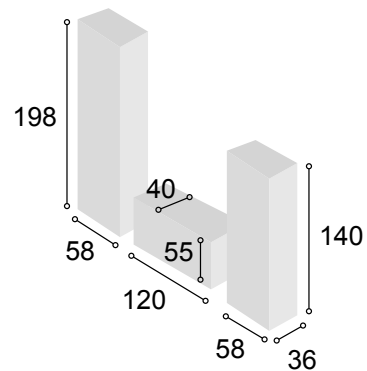

COLECCIÓN
PRAGA 240 cm.
BLANCO

44