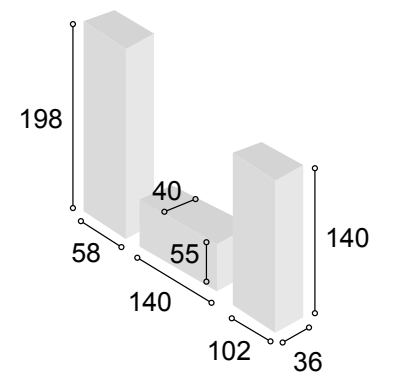

COLECCIÓN
BALI 300 cm.
CAMBRIAN

30

Referencia	Descripción	Cantidad	Puntos
VI1P2CBACA	VITRINA 1/P + 2/C BALI CAMBRIAN	1	196
BA1P1C140BACA	BAJO 1/P + 1/C DE 140 BALI CAMBRIAN	1	134
BO100BACA	BODEGUERO DE 100 BALI CAMBRIAN	1	202
ESPA140BACA	ESTANTE PARED DE 140 BALI CAMBRIAN	1	33

Total **565**