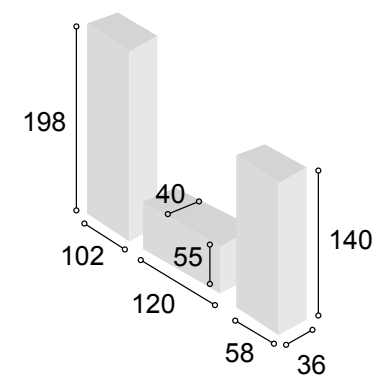

COLECCIÓN
PRAGA 280 cm.
CAMBRIAN
BLANCO

59

Referencia	Descripción	Cantidad	Puntos
VI2P2CPRCABL	VITRINA 2/P + 2/C PRAGA CAMBRIAN/BLANCO	1	294
BA2CHU120PRCABL	BAJO 2/C + HUECO DE 120 PRAGA CAMBRIAN/BLANCO	1	120
BO60PRCABL	BODEGUERO DE 60 PRAGA CAMBRIAN/BLANCO	1	134
ESPA120PRCA	ESTANTE PARED DE 120 PRAGA CAMBRIAN	1	29

Total **577**