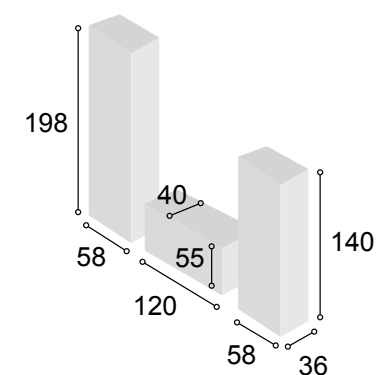

Total **536**

COLECCIÓN PRAGA 240 cm. CAMBRIAN

46

Referencia	Descripción	Cantidad	Puntos
VI1P2CPRCA	VITRINA 1/P + 2/C PRAGA CAMBRIAN	1	186
BA2CHU120PRCA	BAJO 2/C + HUECO DE 120 PRAGA CAMBRIAN	1	120
BO60PRCA	BODEGUERO DE 60 PRAGA CAMBRIAN	1	134
ESPA140PRCA	ESTANTE PARED DE 140 PRAGA CAMBRIAN	1	33
ESPA180PRCA	ESTANTE PARED DE 180 PRAGA CAMBRIAN	1	37