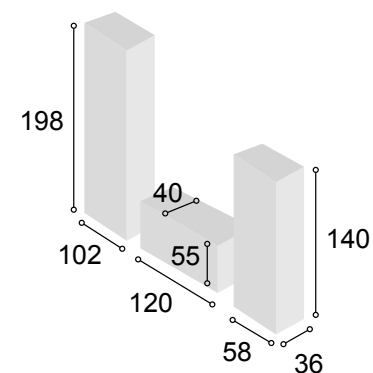

Total **603**

COLECCIÓN
BALI 280 cm.
CAMBRIAN
BLANCO

20

Referencia	Descripción	Cantidad	Puntos
BO100BACABL	BODEGUERO DE 100 BALI CAMBRIAN/BLANCO	1	202
BA2CHU120BACABL	BAJO 2/C + HUECO DE 120 BALI CAMBRIAN/BLANCO	1	127
VI1P2CBACABL	VITRINA 1/P + 2/C BALI CAMBRIAN/BLANCO	1	196
ESPA120BACA	ESTANTE PARED DE 120 BALI CAMBRIAN	1	29

Total **554**

COLECCIÓN
BALI 280 cm.
CAMBRIAN
BLANCO

21

Referencia	Descripción	Cantidad	Puntos
VI2P2CBACABL	VITRINA 2/P + 2/C BALI CAMBRIAN/BLANCO	1	305
BA2CHU120BACABL	BAJO 2/C + HUECO DE 120 BALI CAMBRIAN/BLANCO	1	127
BO60BACABL	BODEGUERO DE 60 BALI CAMBRIAN/BLANCO	1	142
ESPA120BACA	ESTANTE PARED DE 120 BALI CAMBRIAN	1	29