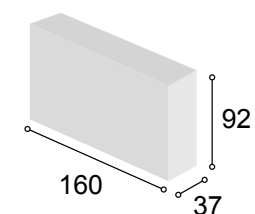

COLECCIÓN IBIZA
APARADOR
CAMBRIAN
BLANCO

82

Referencia	Descripción	Cantidad	Puntos
APTICABL	APARADOR IBIZA CAMBRIAN / BLANCO	1	246
Total			246