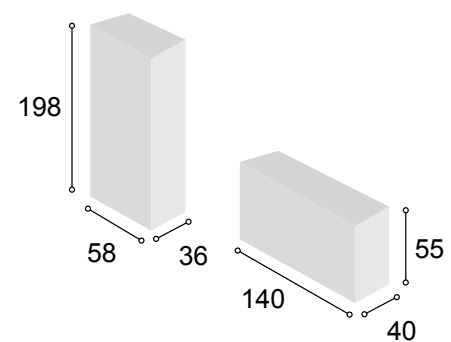

03

Referencia	Descripción	Cantidad	Puntos
APBATIPI	APARADOR BALI TIBET/PIZARRA	1	275
VI2P2CBATIPI	VITRINA 2/P + 2/C BALI TIBET/PIZARRA	1	305
Total			580

04

COLECCIÓN
BALI 200 cm.
BLANCO

Referencia	Descripción	Cantidad	Puntos
BA1P1C140BABL	BAJO 1/P + 1/C DE 140 BALI BLANCO	1	134
BO60BABL	BODEGUERO DE 60 BALI BLANCO	1	142
ESPA140BABL	ESTANTE PARED DE 140 BALI BLANCO	1	33

Total **309**

05

COLECCIÓN BALI 200 cm.
CAMBRIAN

Referencia	Descripción	Cantidad	Puntos
BA1P1C140BACA	BAJO 1/P + 1/C DE 140 BALI CAMBRIAN	1	134
VI1P2CBACA	VITRINA 1/P + 2/C BALI CAMBRIAN	1	196
ESPA140BACA	ESTANTE PARED DE 140 BALI CAMBRIAN	1	33
JUPAMOAL	JUEGO 4 PATAS MÓNACO ALUMINIO	2	20