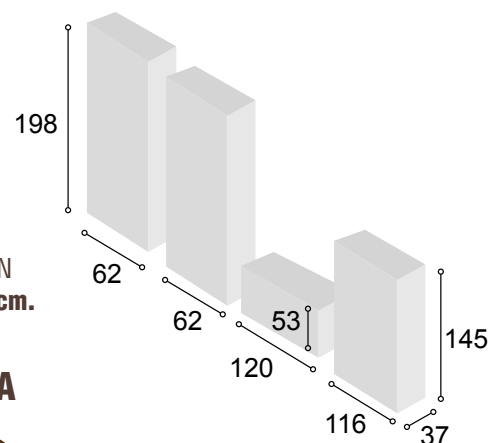

Referencia	Descripción	Cantidad	Puntos
ESCO198TICA	ESTANTERIA COLUMNA 198 X 62 IBIZA CAMBRIAN	1	126
VI2P60TICABL	VITRINA 2/P DE 60 IBIZA CAMBRIAN / BLANCO	1	195
BA1P12TICABL	BAJO 1/P DE 120 IBIZA CAMBRIAN/ BLANCO	1	111
BO115TICABL	BODEGUERO DE 115 IBIZA CAMBRIAN/ BLANCO	1	198
ESCP120TICA	ESTANTE PARED DE 120 IBIZA CAMBRIAN	1	44

Total **674**

COLECCIÓN
IBIZA 360 cm.
TIBET
PIZARRA

93