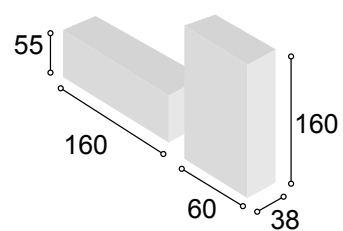

COLECCIÓN DUNE

COLECCIÓN
DUNE 220 cm.
BLANCO

94

Referencia	Descripción	Cantidad	Puntos
BO2P60DUBL	BODEGUERO 2/P DE 60 DUNE BLANCO	1	105
BA2P16DUBL	BAJO 2/P + HUECO DE 160 DUNE BLANCO	1	95
ES1E160DUBL	ESTANTERIA 1 ESTANTE 1600 DUNE BLANCO	1	28
JUPAMONE	JUEGO 4 PATAS MÓNACO NEGRA	2	20

Total **248**

COLECCIÓN
DUNE 220 cm.
CAMBRIAN

95

Referencia	Descripción	Cantidad	Puntos
BO2P60DUCA	BODEGUERO 2/P DE 60 DUNE CAMBRIAN	1	105
BA2P16DUCA	BAJO 2/P + HUECO DE 160 DUNE CAMBRIAN	1	95
ES1E160DUCA	ESTANTERIA 1 ESTANTE 1600 DUNE CAMBRIAN	1	28
JUPAMOAL	JUEGO 4 PATAS MÓNACO ALUMINIO	2	20

Total **248**