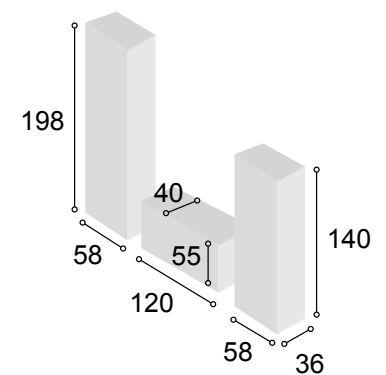

COLECCIÓN
PRAGA 240 cm.
BLANCO

45

Referencia	Descripción	Cantidad	Puntos
V11P2CPRBL	VITRINA 1/P + 2/C PRAGA BLANCO	1	186
BA2CHU120PRBL	BAJO 2/C + HUECO DE 120 PRAGA BLANCO	1	120
BO60PRBL	BODEGUERO DE 60 PRAGA BLANCO	1	134
ESPA120PRBL	ESTANTE PARED DE 120 PRAGA BLANCO	1	29
ESPA180PRBL	ESTANTE PARED DE 180 PRAGA BLANCO	1	37
JUPAMONE	JUEGO 4 PATAS MÓNACO NEGRA	3	30

Total **536**