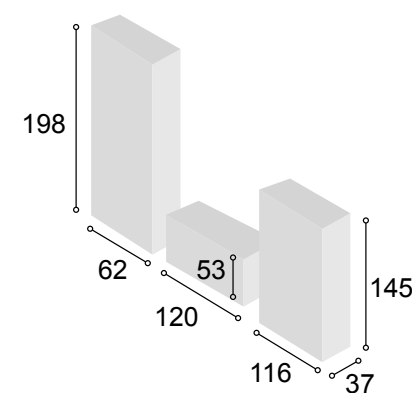

COLECCIÓN IBIZA

COLECCIÓN
IBIZA 298 cm.
CAMBRIAN
BLANCO

90

Referencia	Descripción	Cantidad	Puntos
VI2P60TICABL	VITRINA 2/P DE 60 IBIZA CAMBRIAN / BLANCO	1	195
BA1P12TICABL	BAJO 1/P DE 120 IBIZA CAMBRIAN/ BLANCO	1	111
BO70TICABL	BODEGUERO DE 115 IBIZA CAMBRIAN/ BLANCO	1	198
ESCP120TICA	ESTANTE PARED DE 120 IBIZA CAMBRIAN	1	44

Total **548**