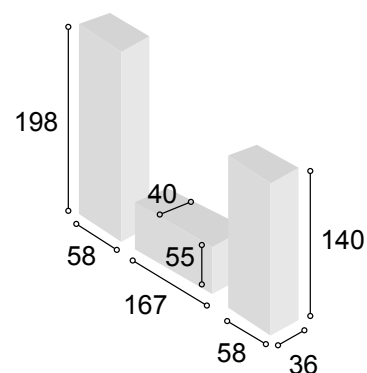

COLECCIÓN PRAGA 287 cm.
TIBET
PIZARRA

66

Referencia	Descripción	Cantidad	Puntos
VI1P2CPRTIPI	VITRINA 1/P + 2/C PRAGA TIBET/ PIZARRA	1	186
BA2P1C167PRTI	BAJO 2/P + 1/C DE 167 PRAGA TIBET	1	132
BO60PRTIPI	BODEGUERO DE 60 PRAGA TIBET/ PIZARRA	1	134
ESPA180PRTI	ESTANTE PARED DE 180 PRAGA TIBET	1	37

Total **489**