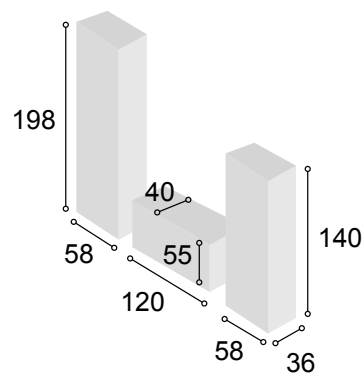

COLECCIÓN PRAGA 240 cm.
TIBET / PIZARRA

51

Referencia	Descripción	Cantidad	Puntos
VI1P2CPRTI	VITRINA 1/P + 2/C PRAGA TIBET	1	186
BA2CHU120PRTIPI	BAJO 2/C + HUECO DE 120 PRAGA TIBET/ PIZARRA	1	120
BO60PRTI	BODEGUERO DE 60 PRAGA TIBET	1	134
ESPA120PRTI	ESTANTE PARED DE 120 PRAGA TIBET	1	29
ESPA180PRTI	ESTANTE PARED DE 180 PRAGA TIBET	1	37

Total **506**