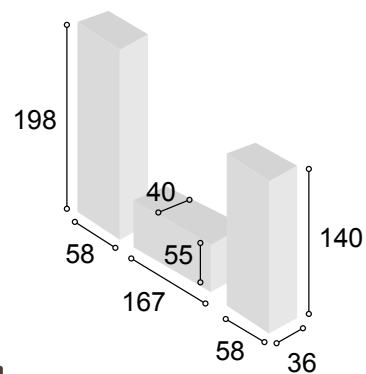

Total **515**

COLECCIÓN **BALI**

COLECCIÓN **BALI**
287 cm.
CAMBRIAN
BLANCO

24

Referencia	Descripción	Cantidad	Puntos
VI1P2CBACABL	VITRINA 1/P + 2/C BALI CAMBRIAN/BLANCO	1	196
BA2P1C167BACABL	BAJO 2/P + 1/C DE 167 BALI CAMBRIAN/BLANCO	1	140
BO60BACABL	BODEGUERO DE 60 BALI CAMBRIAN/BLANCO	1	142
ESPA180BACA	ESTANTE PARED DE 180 BALI CAMBRIAN	1	37

Total **515**

COLECCIÓN
BALI 287 cm.
TIBET

25

Referencia	Descripción	Cantidad	Puntos
VI1P2CBATI	VITRINA 1/P + 2/C BALI TIBET	1	196
BA2P1C167BATI	BAJO 2/P + 1/C DE 167 BALI TIBET	1	140
BO60BATI	BODEGUERO DE 60 BALI TIBET	1	142
ESPA180BATI	ESTANTE PARED DE 180 BALI TIBET	1	37
JUPAMOAL	JUEGO 4 PATAS MÓNACO ALUMINIO	3	30

Total **545**

COLECCIÓN
BALI 287 cm.
TIBET

26

Referencia	Descripción	Cantidad	Puntos
VI1P2CBATI	VITRINA 1/P + 2/C BALI TIBET	1	196
BA2P1C167BATI	BAJO 2/P + 1/C DE 167 BALI TIBET	1	140
BO60BATI	BODEGUERO DE 60 BALI TIBET	1	142
ESPA180BATI	ESTANTE PARED DE 180 BALI TIBET	1	37