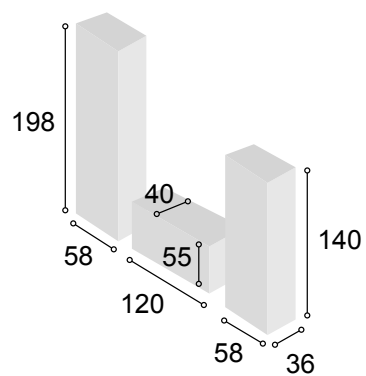

Total **557**

COLECCIÓN BALI
240 cm.

CAMBRIAN

09

Referencia	Descripción	Cantidad	Puntos
VI1P2CBACA	VITRINA 1/P + 2/C BALI CAMBRIAN	1	196
BA2CHU120CA	BAJO 2/C + HUECO DE 120 BALI CAMBRIAN	1	127
BO60BACA	BODEGUERO DE 60 BALI CAMBRIAN	1	142
ESPA140BACA	ESTANTE PARED DE 140 BALI CAMBRIAN	1	33
JUPAMO	JUEGO PATAS MÓNACO ALUMINIO	3	30

Total **528**

COLECCIÓN
BALI 240 cm.
CAMBRIAN
BLANCO

10

Referencia	Descripción	Cantidad	Puntos
VI1P2CBACABL	VITRINA 1/P + 2/C BALI CAMBRIAN/ BLANCO	1	196
BA2CHU120CABL	BAJO 2/C + HUECO DE 120 BALI CAMBRIAN/ BLANCO	1	127
BO60BACABL	BODEGUERO DE 60 BALI CAMBRIAN/ BLANCO	1	142
ESPA140BACA	ESTANTE PARED DE 140 BALI CAMBRIAN	1	33