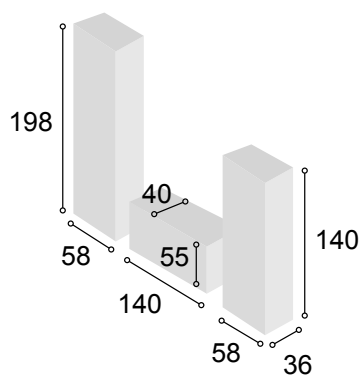

COLECCIÓN
PRAGA 260 cm.
TIBET
PIZARRA

56

Referencia	Descripción	Cantidad	Puntos
VI1P2CPRTIPI	VITRINA 1/P + 2/C PRAGA TIBET/PIZARRA	1	186
BA1P1C140PRTI	BAJO 1/P + 1/C DE 140 PRAGA TIBET	1	126
BO60PRTIPI	BODEGUERO DE 60 PRAGA TIBET/PIZARRA	1	134
ESPA180PRTI	ESTANTE PARED DE 180 PRAGA TIBET	1	37

Total **483**