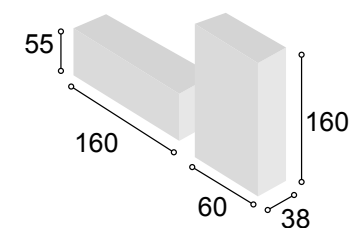

COLECCIÓN DUNE

COLECCIÓN
DUNE 220 cm.
BLANCO

94

Referencia	Descripción	Cantidad	Puntos
BO2P60DUBL	BODEGUERO 2/P DE 60 DUNE BLANCO	1	105
BA2P16DUBL	BAJO 2/P + HUECO DE 160 DUNE BLANCO	1	95
ES1E160DUBL	ESTANTERIA 1 ESTANTE 1600 DUNE BLANCO	1	28
JUPAMONE	JUEGO 4 PATAS MÓNACO NEGRA	2	20

Total **248**