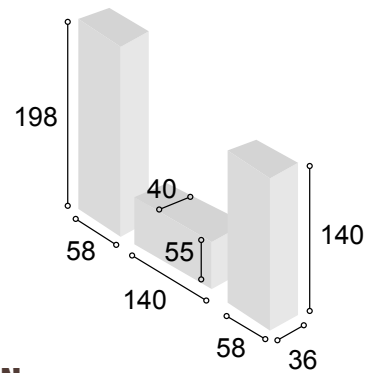

COLECCIÓN
BALI 260 cm.
CAMBRIAN
PIZARRA

17

Referencia	Descripción	Cantidad	Puntos
VI1P2CBACAPI	VITRINA 1/P + 2/C BALI CAMBRIAN/PIZARRA	1	196
BA1P1C140BACA	BAJO 1/P + 1/C DE 140 BALI CAMBRIAN	1	134
BO60BACAPI	BODEGUERO DE 60 BALI CAMBRIAN/PIZARRA	1	142
ESPA180BACA	ESTANTE PARED DE 180 BALI CAMBRIAN	1	37

Total **509**