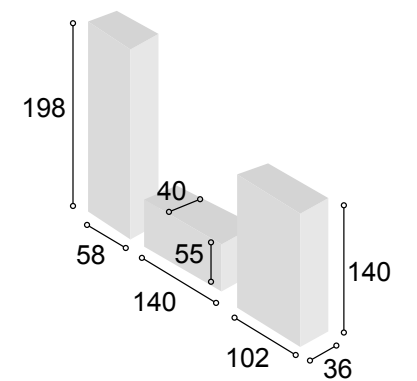

COLECCIÓN
PRAGA 300 cm.
BLANCO

69

Referencia	Descripción	Cantidad	Puntos
VI1P2CPRBL	VITRINA 1/P + 2/C PRAGA BLANCO	1	186
BA1P1C140PRBL	BAJO 1/P + 1/C DE 140 PRAGA BLANCO	1	126
BO100PRBL	BODEGUERO DE 100 PRAGA BLANCO	1	193
ESPA140PRBL	ESTANTE PARED DE 140 PRAGA BLANCO	1	33

Total **538**