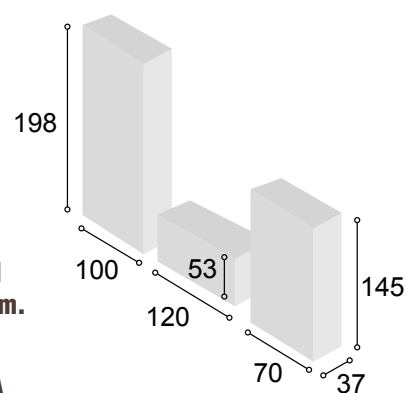

COLECCIÓN IBIZA 290 cm. TIBET PIZARRA

89