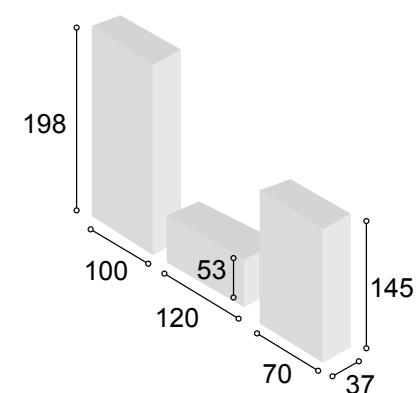

COLECCIÓN IBIZA