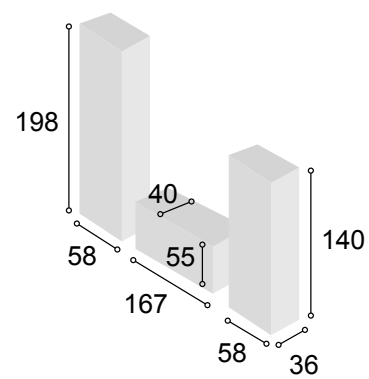

COLECCIÓN
PRAGA 287 cm.
TIBET
PIZARRA

68

Referencia	Descripción	Cantidad	Puntos
VI1P2CPRTI	VITRINA 1/P + 2/C PRAGA TIBET	1	186
BA2P1C167PRTIPI	BAJO 2/P + 1/C DE 167 PRAGA TIBET/PIZARRA	1	132
BO60PRTI	BODEGUERO DE 60 PRAGA TIBET	1	134
ESPA180PRTI	ESTANTE PARED DE 180 PRAGA TIBET	1	37

Total **489**