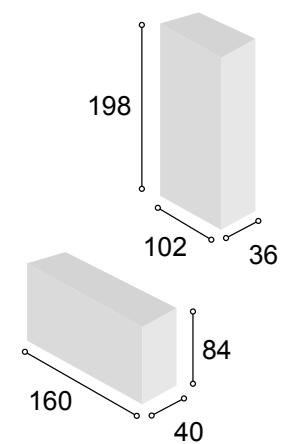

Referencia	Descripción	Cantidad	Puntos
APPRBL	APARADOR PRAGA BLANCO	1	265
VI2P2CPRBL	VITRINA 2/P + 2/C PRAGA BLANCO	1	294
JUPAMONE	JUEGO 4 PATAS MÓNACO NEGRA	1	10
JU6PAMONE	JUEGO 6 PATAS MÓNACO NEGRA	1	15

Total **584**

COLECCIÓN PRAGA
BLANCO

40

41 COLECCIÓN PRAGA
CAMBRIAN / BLANCO

Referencia	Descripción	Cantidad	Puntos
APPRCABL	APARADOR PRAGA CAMBRIAN/BLANCO	1	265
VI2P2CPRCABL	VITRINA 2/P + 2/C PRAGA CAMBRIAN/BLANCO	1	294

Total **559**