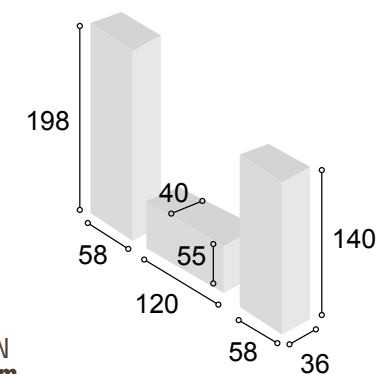

COLECCIÓN
BALI 240 cm.
BLANCO

08

Referencia	Descripción	Cantidad	Puntos
VI1P2CBABL	VITRINA 1/P + 2/C BALI BLANCO	1	196
BA2CHU120BABL	BAJO 2/C + HUECO DE 120 BALI BLANCO	1	127
BO60BABL	BODEGUERO DE 60 BALI BLANCO	1	142
ESPA140BABL	ESTANTE PARED DE 140 BALI BLANCO	1	33
ESPA120BABL	ESTANTE PARED DE 120 BALI BLANCO	1	29
JUPAMONE	JUEGO PATAS MÓNACO NEGRAS	3	30

Total **557**