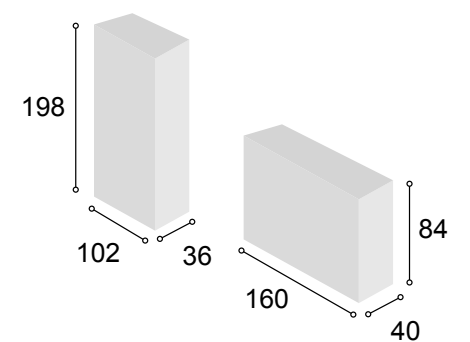

COLECCIÓN
PRAGA
TIBET
PIZARRA

42

Referencia	Descripción	Cantidad	Puntos
APPRTIPI	APARADOR PRAGA TIBET/PIZARRA	1	265
VI2P2PRTIPI	VITRINA 2/P + 2/C PRAGA TIBET/PIZARRA	1	294
Total			559