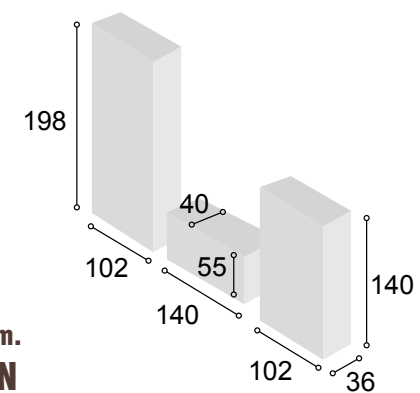

COLECCIÓN
PRAGA 340 cm.
CAMBRIAN

75

Referencia	Descripción	Cantidad	Puntos
VI2P2CPRCA	VITRINA 2/P + 2/C PRAGA CAMBRIAN	1	294
BA1P1C140 PRCA	BAJO 1/P + 1/C DE 140 PRAGA CAMBRIAN	1	126
BO100PRCA	BODEGUERO DE 100 PRAGA CAMBRIAN	1	193
ESPA140PRCA	ESTANTE PARED DE 140 PRAGA CAMBRIAN	1	33

Total **646**

COLECCIÓN
PRAGA 340 cm.
**CAMBRIAN
BLANCO**

76