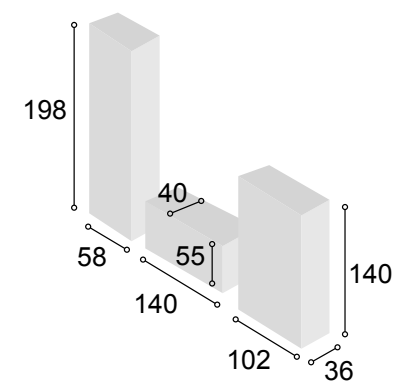

COLECCIÓN PRAGA 300 cm.

TIBET
PIZARRA

72

Referencia	Descripción	Cantidad	Puntos
VI1P2CPRTIPI	VITRINA 1/P + 2/C PRAGA TIBET/PIZARRA	1	186
BA1P1C140PRTI	BAJO 1/P + 1/C DE 140 PRAGA TIBET	1	126
BO100PRTIPI	BODEGUERO DE 100 PRAGA TIBET/PIZARRA	1	193
ESPA140PRTI	ESTANTE PARED DE 140 PRAGA TIBET	1	33

Total **538**