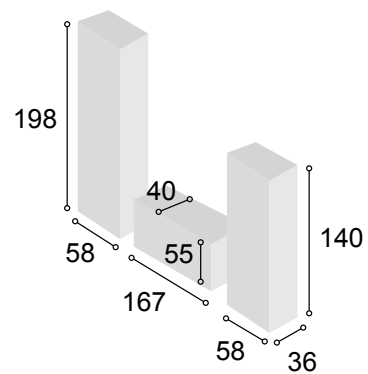

COLECCIÓN
BALI 287 cm.
BLANCO

22

Referencia	Descripción	Cantidad	Puntos
V11P2CBABL	VITRINA 1/P + 2/C BALI BLANCO	1	196
BA2P1C167BABL	BAJO 2/P + 1/C DE 167 BALI BLANCO	1	140
BO60BABL	BODEGUERO DE 60 BALI BLANCO	1	142
ESPA180BABL	ESTANTE PARED DE 180 BALI BLANCO	1	37

Total **515**