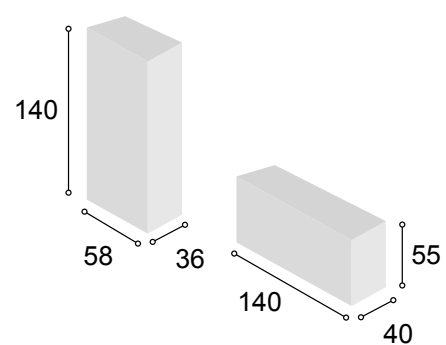

Total **559**

COLECCIÓN
PRAGA
TIBET
PIZARRA

42

Referencia	Descripción	Cantidad	Puntos
APPRTIPI	APARADOR PRAGA TIBET/PIZARRA	1	265
VI2P2PRTIPI	VITRINA 2/P + 2/C PRAGA TIBET/PIZARRA	1	294
Total			559

COLECCIÓN PRAGA
200 cm.
BLANCO