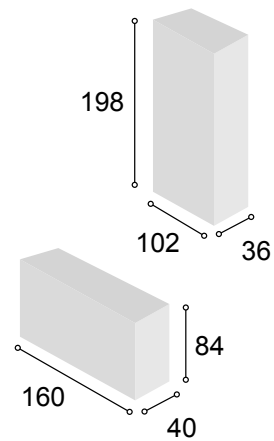

Referencia	Descripción	Cantidad	Puntos
APPRBL	APARADOR PRAGA BLANCO	1	265
VI2P2CPRBL	VITRINA 2/P + 2/C PRAGA BLANCO	1	294
JUPAMONE	JUEGO 4 PATAS MÓNACO NEGRA	1	10
JU6PAMONE	JUEGO 6 PATAS MÓNACO NEGRA	1	15

Total **584**

COLECCIÓN PRAGA
BLANCO

40

41 COLECCIÓN PRAGA
CAMBRIAN / BLANCO

Referencia	Descripción	Cantidad	Puntos
APPRCABL	APARADOR PRAGA CAMBRIAN/BLANCO	1	265
VI2P2CPRCABL	VITRINA 2/P + 2/C PRAGA CAMBRIAN/BLANCO	1	294

Total **559**