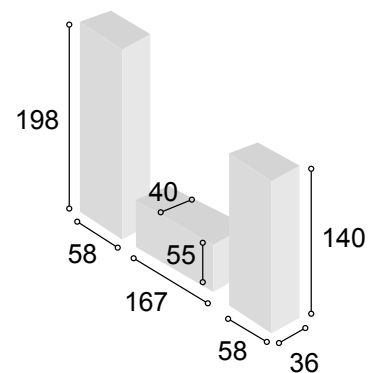

COLECCIÓN
PRAGA 287 cm.
TIBET

65

Referencia	Descripción	Cantidad	Puntos
VI1P2CPRTI	VITRINA 1/P + 2/C PRAGA TIBET	1	186
BA2P1C167PRTI	BAJO 2/P + 1/C DE 167 PRAGA TIBET	1	132
BO60PRTI	BODEGUERO DE 60 PRAGA TIBET	1	134
ESPA180PRTI	ESTANTE PARED DE 180 PRAGA TIBET	1	37

Total **489**