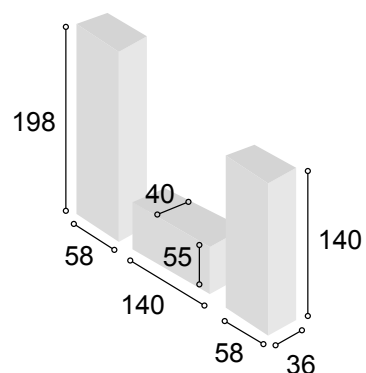

COLECCIÓN
PRAGA 260 cm.
BLANCO

54

Referencia	Descripción	Cantidad	Puntos
VI1P2CPRBL	VITRINA 1/P + 2/C PRAGA BLANCO	1	186
BA1P1C140PRBL	BAJO 1/P + 1/C DE 140 PRAGA BLANCO	1	126
BO60PRBL	BODEGUERO DE 60 PRAGA BLANCO	1	134
ESPA140PRBL	ESTANTE PARED DE 140 PRAGA BLANCO	1	33

Total **479**