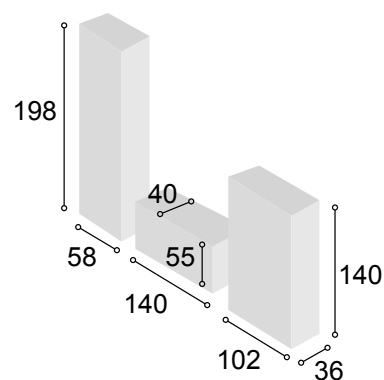

COLECCIÓN
PRAGA 300 cm.
TIBET
PIZARRA

71