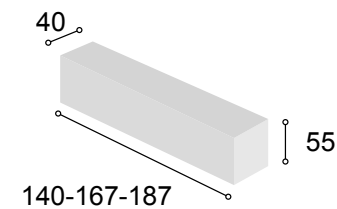

COLECCIÓN BALI BAJO TV
187 cm.

BLANCO

39

Referencia	Descripción	Cantidad	Puntos
BA2P1C187BABL	BAJO 2/P + 1/C DE 187 BALI BLANCO	1	146
ESPA120BABL	ESTANTE PARED DE 120 BALI BLANCO	1	29
JU6PAMONE	JUEGO 6 PATAS MÓNACO NEGRA	1	15

Total **190**