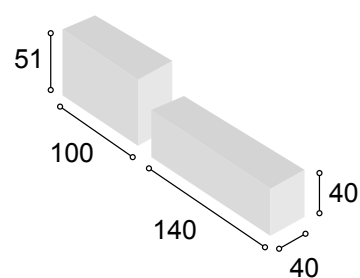

COLECCIÓN
JAÉN 240 cm.
BLANCO
PIZARRA

99

Referencia	Descripción	Cantidad	Puntos
ALBA10JABLP	ALTO BAR 100 JAÉN BLANCO/ PIZARRA	1	59
BA2P10JABL	BAJO 2/P DE 100 JAÉN BLANCO	1	63
BA2P14JABLP	BAJO 2P + HUECO DE 140 JAÉN BLANCO/ PIZARRA	1	97
ES1E140JABL	ESTANTERIA 1 ESTANTE 140 JAÉN BLANCO	1	30

Total **249**

COLECCIÓN
JAÉN 240 cm.
CAMBRIAN
BLANCO

100

Referencia	Descripción	Cantidad	Puntos
ALBA10JACABL	ALTO BAR 100 JAÉN CAMBRIAN/ BLANCO	1	59
BA2P10JACA	BAJO 2/P DE 100 JAÉN CAMBRIAN	1	63
BA2P14JACABL	BAJO 2P + HUECO DE 140 JAÉN CAMBRIAN/ BLANCO	1	97
ES1E140JACA	ESTANTERIA 1 ESTANTE 140 JAÉN CAMBRIAN	1	30

Total **249**