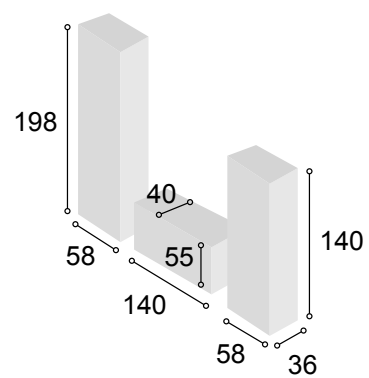

COLECCIÓN **BALI**
260 cm.
TIBET
PIZARRA

18

Referencia	Descripción	Cantidad	Puntos
VI1P2CBATIPI	VITRINA 1/P + 2/C BALI TIBET/PIZARRA	1	196
BA1P1C140BATI	BAJO 1/P + 1/C DE 140 BALI TIBET	1	134
BO60BATIPI	BODEGUERO DE 60 BALI TIBET/PIZARRA	1	142
ESPA180BATI	ESTANTE PARED DE 180 BALI TIBET	1	37

Total **509**