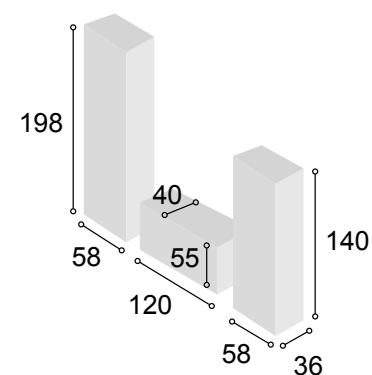

COLECCIÓN
PRAGA 240 cm.
TIBET

50

Referencia	Descripción	Cantidad	Puntos
VI1P2CPRTI	VITRINA 1/P + 2/C PRAGA TIBET	1	186
BA2CHU120PRTI	BAJO 2/C + HUECO DE 120 PRAGA TIBET	1	120
BO60PRTI	BODEGUERO DE 60 PRAGA TIBET	1	134
ESPA120PRTI	ESTANTE PARED DE 120 PRAGA TIBET	1	29
ESPA180PRTI	ESTANTE PARED DE 180 PRAGA TIBET	1	37

Total **506**