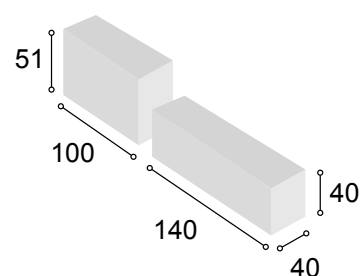

COLECCIÓN
JAÉN 240 cm.
BLANCO

98

Referencia	Descripción	Cantidad	Puntos
ALBA10JABL	ALTO BAR 100 JAÉN BLANCO	1	59
BA2P10JABL	BAJO 2/P DE 100 JAÉN BLANCO	1	63
BA2P14JABL	BAJO 2P + HUECO DE 140 JAÉN BLANCO	1	97
ES1E140JABL	ESTANTERIA 1 ESTANTE 140 JAÉN BLANCO	1	30

Total **249**