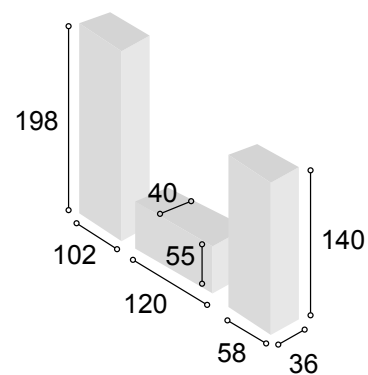

Referencia	Descripción	Cantidad	Puntos
VI2P2CPRCAPI	VITRINA 2/P + 2/C PRAGA CAMBIRNA/PIZARRA	1	294
BA2CHU120PRCAPI	BAJO 2/C + HUECO DE 120 PRAGA CAMBRIAN/PIZARRA	1	120
BO60PRCAPI	BODEGUERO DE 60 PRAGA CAMBRIAN/PIZARRA	1	134
ESPA120PRCA	ESTANTE PARED DE 120 PRAGA CAMBRIAN	1	29

Total **577**