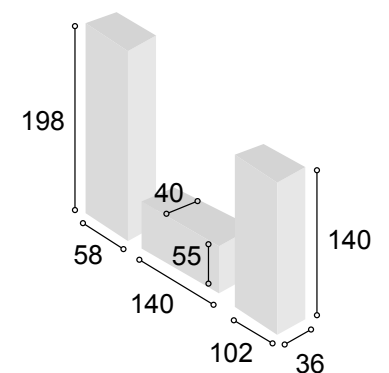

COLECCIÓN
BALI 300 cm.
TIBET

32

Referencia	Descripción	Cantidad	Puntos
VI1P2CBATI	VITRINA 1/P + 2/C BALI TIBET	1	196
BA1P1C140BATI	BAJO 1/P + 1/C DE 140 BALI TIBET	1	134
BO100BATI	BODEGUERO DE 100 BALI TIBET	1	202
ESPA140BATI	ESTANTE PARED DE 140 BALI TIBET	1	33

Total **565**