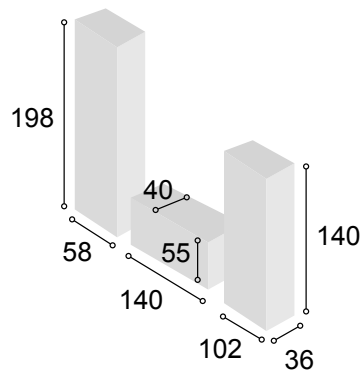

COLECCIÓN
BALI 300 cm.
CAMBRIAN
BLANCO

31

Referencia	Descripción	Cantidad	Puntos
VI1P2CBACABL	VITRINA 1/P + 2/C BALI CAMBRIAN/BLANCO	1	196
BA1P1C140BACABL	BAJO 1/P + 1/C DE 140 BALI CAMBRIAN/BLANCO	1	134
BO100BACABL	BODEGUERO DE 100 BALI CAMBRIAN/BLANCO	1	202
ESPA140BACA	ESTANTE PARED DE 140 BALI CAMBRIAN	1	33
JUPAMOAL	JUEGO 4 PATAS MÓNACO ALUMINIO	3	30

Total **595**