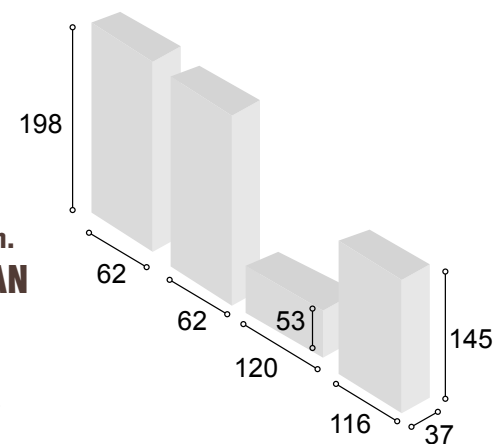

COLECCIÓN
IBIZA 360 cm.
CAMBRIAN
BLANCO

92