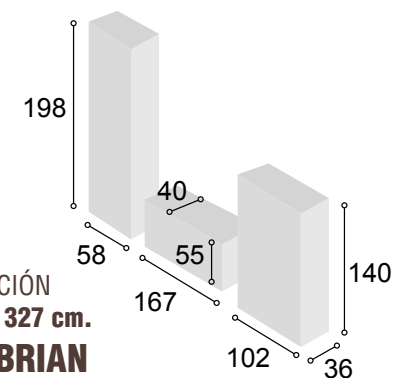

COLECCIÓN
PRAGA 327 cm.
CAMBRIAN
BLANCO

74

Referencia	Descripción	Cantidad	Puntos
VI1P2CPRCABL	VITRINA 1/P + 2/C PRAGA CAMBRIAN/BLANCO	1	186
BA2P1C167PRCABL	BAJO 2/P + 1/C DE 167 PRAGA CAMBRIAN/BLANCO	1	132
BO100PRCABL	BODEGUERO DE 100 PRAGA CAMBRIAN/BLANCO	1	193
ESPA140PRCA	ESTANTE PARED DE 140 PRAGA CAMBRIAN	1	33
JUPAMOAL	JUEGO 4 PATAS MÓNACO ALUMINIO	3	30

Total **574**