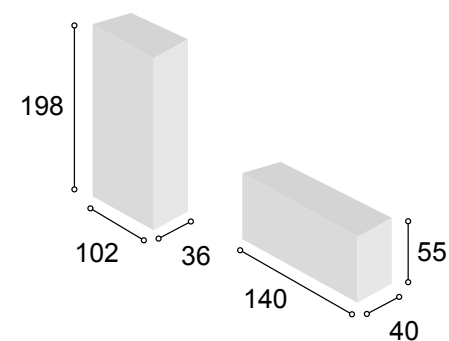

COLECCIÓN
PRAGA
CAMBRIAN
BLANCO

48

Referencia	Descripción	Cantidad	Puntos
BA1P1C140PRCABL	BAJO 1/P + 1/C DE 140 PRAGA CAMBRIAN/BLANCO	1	126
VI2P2CPRCABL	VITRINA 2/P + 2/C PRAGA CAMBRIAN/BLANCO	1	294
ESPA140PRCA	ESTANTE PARED DE 140 PRAGA CAMBRIAN	1	33

Total **453**