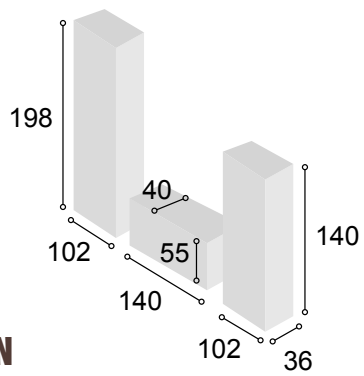

COLECCIÓN
BALI 340 cm.
CAMBRIAN

35