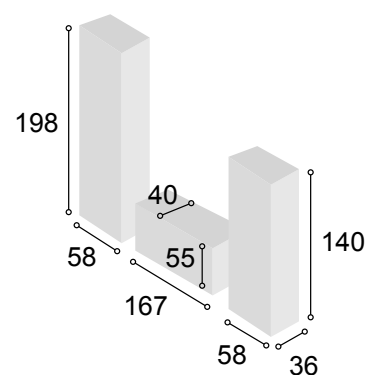

COLECCIÓN
PRAGA 287 cm.
CAMBRIAN

63