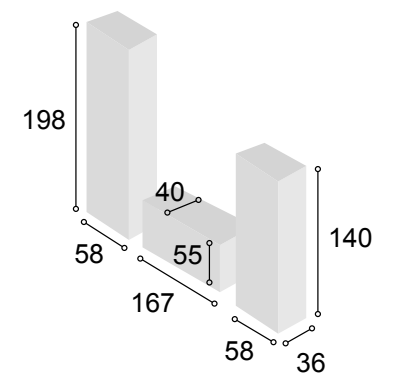

Total **515**

23

COLECCIÓN BALI 287 cm.
CAMBRIAN

Referencia	Descripción	Cantidad	Puntos
V11P2CBACA	VITRINA 1/P + 2/C BALI CAMBRIAN	1	196
BA2P1C167BACA	BAJO 2/P + 1/C DE 167 BALI CAMBRIAN	1	140
BO60BACA	BODEGUERO DE 60 BALI CAMBRIAN	1	142
ESPA180BACA	ESTANTE PARED DE 180 BALI CAMBRIAN	1	37

Total **515**

COLECCIÓN **BALI**

COLECCIÓN **BALI**
287 cm.
CAMBRIAN
BLANCO

24

Referencia	Descripción	Cantidad	Puntos
VI1P2CBACABL	VITRINA 1/P + 2/C BALI CAMBRIAN/BLANCO	1	196
BA2P1C167BACABL	BAJO 2/P + 1/C DE 167 BALI CAMBRIAN/BLANCO	1	140
BO60BACABL	BODEGUERO DE 60 BALI CAMBRIAN/BLANCO	1	142
ESPA180BACA	ESTANTE PARED DE 180 BALI CAMBRIAN	1	37

Total **515**

COLECCIÓN
BALI 287 cm.
TIBET

25

Referencia	Descripción	Cantidad	Puntos
VI1P2CBATI	VITRINA 1/P + 2/C BALI TIBET	1	196
BA2P1C167BATI	BAJO 2/P + 1/C DE 167 BALI TIBET	1	140
BO60BATI	BODEGUERO DE 60 BALI TIBET	1	142
ESPA180BATI	ESTANTE PARED DE 180 BALI TIBET	1	37
JUPAMOAL	JUEGO 4 PATAS MÓNACO ALUMINIO	3	30