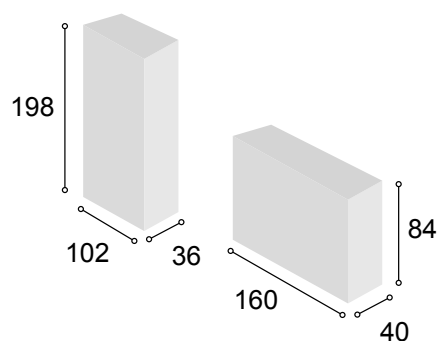

COLECCIÓN BALI
CAMBRIAN
BLANCO

02

Referencia	Descripción	Cantidad	Puntos
APBACABL	APARADOR BALI CAMBRIAN/BLANCO	1	275
VI2P2CBACABL	VITRINA 2/P + 2/C BALI CAMBRIAN/BLANCO	1	305
Total			580

COLECCIÓN BALI
TIBET
PIZARRA

03

Referencia	Descripción	Cantidad	Puntos
APBATIPI	APARADOR BALI TIBET/PIZARRA	1	275
VI2P2CBATIPI	VITRINA 2/P + 2/C BALI TIBET/PIZARRA	1	305
Total			580