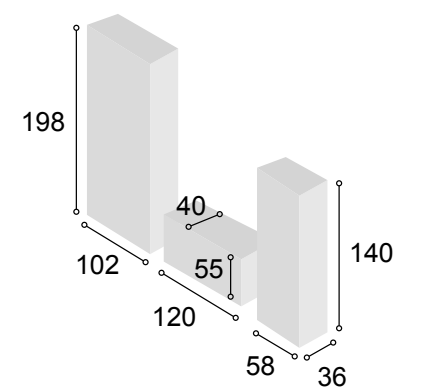

Total **509**

COLECCIÓN BALI
280 cm.
BLANCO

19

Referencia	Descripción	Cantidad	Puntos
VI2P2CBABL	VITRINA 2/P + 2/C BALI BLANCO	1	305
BA2CHU120BABL	BAJO 2/C + HUECO DE 120 BALI BLANCO	1	127
BO60BABL	BODEGUERO DE 60 BALI BLANCO	1	142
ESPA120BABL	ESTANTE PARED DE 120 BALI BLANCO	1	29

Total **603**

COLECCIÓN
BALI 280 cm.
CAMBRIAN
BLANCO

20

Referencia	Descripción	Cantidad	Puntos
BO100BACABL	BODEGUERO DE 100 BALI CAMBRIAN/BLANCO	1	202
BA2CHU120BACABL	BAJO 2/C + HUECO DE 120 BALI CAMBRIAN/BLANCO	1	127
VI1P2CBACABL	VITRINA 1/P + 2/C BALI CAMBRIAN/BLANCO	1	196
ESPA120BACA	ESTANTE PARED DE 120 BALI CAMBRIAN	1	29