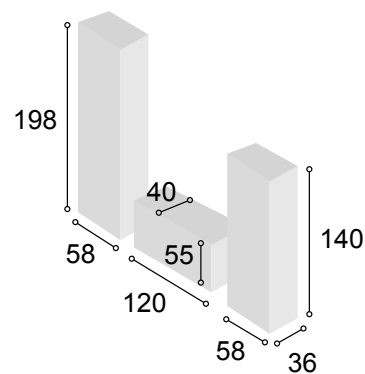

COLECCIÓN
PRAGA 240 cm.
CAMBRIAN / PIZARRA

49

Referencia	Descripción	Cantidad	Puntos
VI1P2CPRCAPI	VITRINA 1/P + 2/C PRAGA CAMBRIAN/PIZARRA	1	186
BA2CHU120PRCAPI	BAJO 2/C + HUECO DE 120 PRAGA CAMBRIAN/PIZARRA	1	120
BO60PRCAPI	BODEGUERO DE 60 PRAGA CAMBRIAN/PIZARRA	1	134
ESPA120PRCA	ESTANTE PARED DE 120 PRAGA CAMBRIAN	1	29
ESPA180PRCA	ESTANTE PARED DE 180 PRAGA CAMBRIAN	1	37

Total **506**