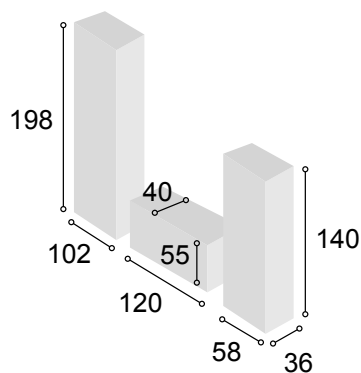

COLECCIÓN PRAGA 280 cm.
**CAMBRIAN
PIZARRA**

61

Referencia	Descripción	Cantidad	Puntos
VI2P2CPRCAPI	VITRINA 2/P + 2/C PRAGA CAMBIRNA/PIZARRA	1	294
BA2CHU120PRCAPI	BAJO 2/C + HUECO DE 120 PRAGA CAMBRIAN/PIZARRA	1	120
BO60PRCAPI	BODEGUERO DE 60 PRAGA CAMBRIAN/PIZARRA	1	134
ESPA120PRCA	ESTANTE PARED DE 120 PRAGA CAMBRIAN	1	29

Total **577**

COLECCIÓN PRAGA 280 cm.
**TIBET
PIZARRA**

62

Referencia	Descripción	Cantidad	Puntos
VI2P2PRTIPI	VITRINA 2/P + 2/C PRAGA TIBET/PIZARRA	1	294
BA2CHU120PRTI	BAJO 2/C + HUECO DE 120 PRAGA TIBET	1	120
BO60PRTIPI	BODEGUERO DE 60 PRAGA TIBET/PIZARRA	1	134
ESPA120PRTI	ESTANTE PARED DE 120 PRAGA TIBET	1	29

Total **577**