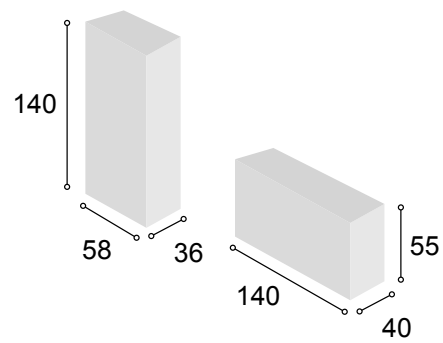

04

COLECCIÓN
BALI 200 cm.
BLANCO