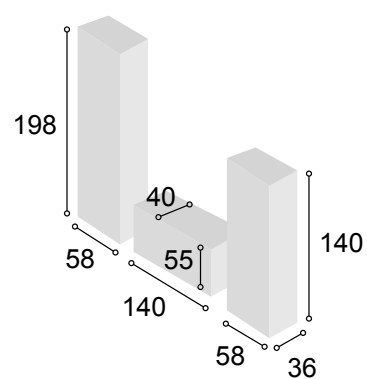

COLECCIÓN
PRAGA 260 cm.
BLANCO

53

Referencia	Descripción	Cantidad	Puntos
VI1P2CPRBL	VITRINA 1/P + 2/C PRAGA BLANCO	1	186
BA1P1C140PRBL	BAJO 1/P + 1/C DE 140 PRAGA BLANCO	1	126
BO60PRBL	BODEGUERO DE 60 PRAGA BLANCO	1	134
ESPA140PRBL	ESTANTE PARED DE 140 PRAGA BLANCO	1	33
JUPAMONE	JUEGO 4 PATAS MÓNACO NEGRA	3	30

Total **509**