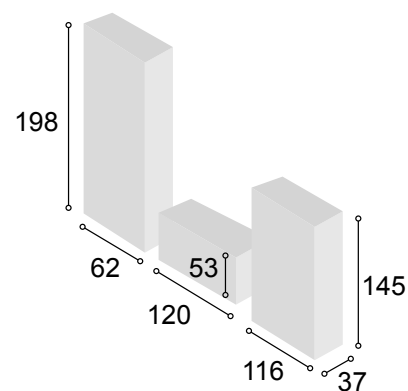

COLECCIÓN
IBIZA 298 cm.
TIBET
PIZARRA

91

Referencia	Descripción	Cantidad	Puntos
VI2P60TIRTPI	VITRINA 2/P DE 60 IBIZA TIBET / PIZARRA	1	195
BA1P12TIRTPI	BAJO 1/P DE 120 IBIZA TIBET/ PIZARRA	1	111
BO115TIRTPI	BODEGUERO DE 115 IBIZA TIBET/ PIZARRA	1	198
ESCP120TIRT	ESTANTE PARED DE 120 IBIZA TIBET	1	44

Total **548**