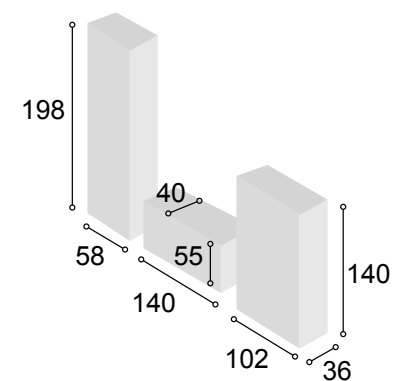

COLECCIÓN
PRAGA 300 cm.
CAMBRIAN
BLANCO

70