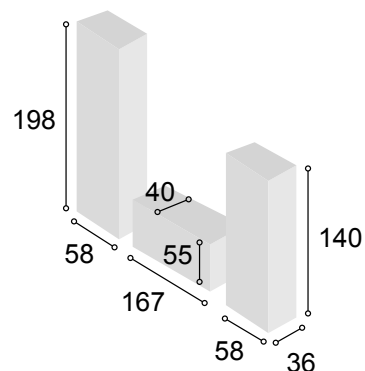

COLECCIÓN
BALI 287 cm.
TIBET
PIZARRA

27