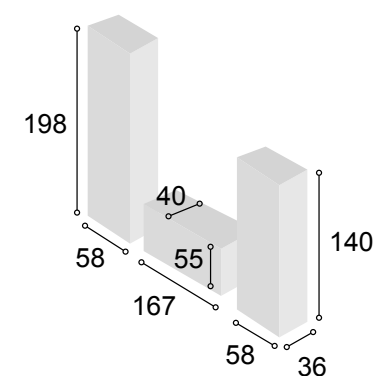

Referencia	Descripción	Cantidad	Puntos
VI1P2CPRCA	VITRINA 1/P + 2/C PRAGA CAMBRIAN	1	186
BA2P1C167PRCA	BAJO 2/P + 1/C DE 167 PRAGA CAMBRIAN	1	132
BO60PRCA	BODEGUERO DE 60 PRAGA CAMBRIAN	1	134
ESPA180PRCA	ESTANTE PARED DE 180 PRAGA CAMBRIAN	1	37

Total **489**