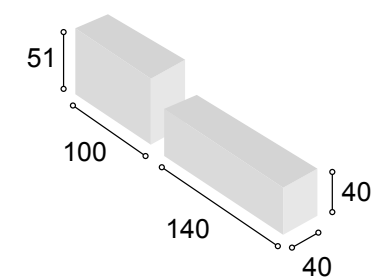

COLECCIÓN
JAÉN 240 cm.
BLANCO
PIZARRA

99

Referencia	Descripción	Cantidad	Puntos
ALBA10JABLP	ALTO BAR 100 JAÉN BLANCO/ PIZARRA	1	59
BA2P10JABL	BAJO 2/P DE 100 JAÉN BLANCO	1	63
BA2P14JABLP	BAJO 2P + HUECO DE 140 JAÉN BLANCO/ PIZARRA	1	97
ES1E140JABL	ESTANTERIA 1 ESTANTE 140 JAÉN BLANCO	1	30

Total **249**

COLECCIÓN
JAÉN 240 cm.
CAMBRIAN
BLANCO

100