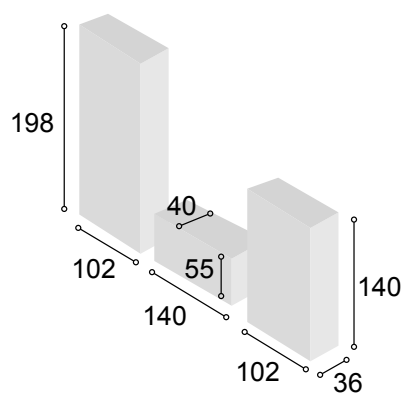

COLECCIÓN
PRAGA 340 cm.
CAMBRIAN

75

Referencia	Descripción	Cantidad	Puntos
VI2P2CPRCA	VITRINA 2/P + 2/C PRAGA CAMBRIAN	1	294
BA1P1C140 PRCA	BAJO 1/P + 1/C DE 140 PRAGA CAMBRIAN	1	126
BO100PRCA	BODEGUERO DE 100 PRAGA CAMBRIAN	1	193
ESPA140PRCA	ESTANTE PARED DE 140 PRAGA CAMBRIAN	1	33

Total **646**

COLECCIÓN
PRAGA 340 cm.
**CAMBRIAN
BLANCO**

76

Referencia	Descripción	Cantidad	Puntos
VI2P2CPRCABL	VITRINA 2/P + 2/C PRAGA CAMBRIAN/BLANCO	1	294
BA1P1C140 PRCABL	BAJO 1/P + 1/C DE 140 PRAGA CAMBRIAN/BLANCO	1	126
BO100PRCABL	BODEGUERO DE 100 PRAGA CAMBRIAN/BLANCO	1	193
ESPA140PRCA	ESTANTE PARED DE 140 PRAGA CAMBRIAN	1	33

Total **646**