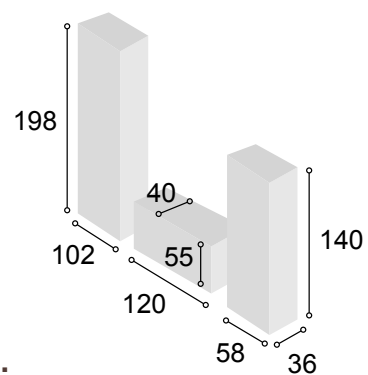

COLECCIÓN PRAGA

COLECCIÓN
PRAGA 280 cm.
BLANCO

58

Referencia	Descripción	Cantidad	Puntos
VI2P2CPRBL	VITRINA 2/P + 2/C PRAGA BLANCO	1	294
BA2CHU120PRBL	BAJO 2/C + HUECO DE 120 PRAGA BLANCO	1	120
BO60PRBL	BODEGUERO DE 60 PRAGA BLANCO	1	134
ESPA120PRBL	ESTANTE PARED DE 120 PRAGA BLANCO	1	29

Total **577**