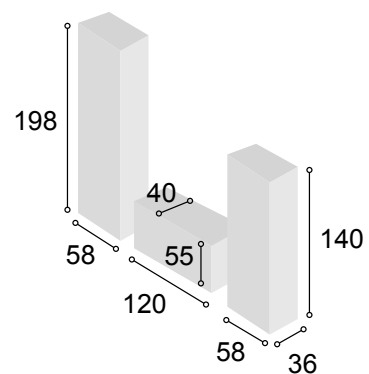

COLECCIÓN **BALI**
240 cm.
TIBET
PIZARRA

14

Referencia	Descripción	Cantidad	Puntos
VI1P2CBATI	VITRINA 1/P + 2/C BALI TIBET	1	196
BA2CHU120BATIPI	BAJO 2/C + HUECO DE 120 BALI TIBET/PIZARRA	1	127
BO60BATI	BODEGUERO DE 60 BALI TIBET	1	142
ESPA140BATI	ESTANTE PARED DE 140 BALI TIBET	1	33
ESPA120BATI	ESTANTE PARED DE 120 BALI TIBET	1	29

Total **527**