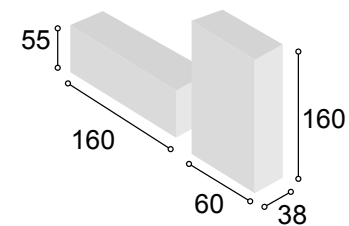

Referencia	Descripción	Cantidad	Puntos
BO2P60DUBL	BODEGUERO 2/P DE 60 DUNE BLANCO	1	105
BA2P16DUCA	BAJO 2/P + HUECO DE 160 DUNE CAMBRIAN	1	95
ES1E160DUCA	ESTANTERIA 1 ESTANTE 1600 DUNE CAMBRIAN	1	28

Total **228**