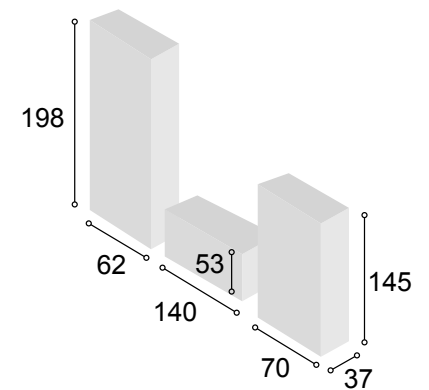

COLECCIÓN
IBIZA 272 cm.
TIBET
PIZARRA

87

Referencia	Descripción	Cantidad	Puntos
VI2P60TIRTPI	VITRINA 2/P DE 60 IBIZA TIBET / PIZARRA	1	195
BA1P14TIRTPI	BAJO 1/P DE 140 IBIZA TIBET/PIZARRA	1	131
ESCO145TIRT	ESTANTERIA COLUMNA 145 X 70 IBIZA TIBET	1	108
ESCP140TIRT	ESTANTE PARED DE 140 IBIZA TIBET	1	48

Total **482**