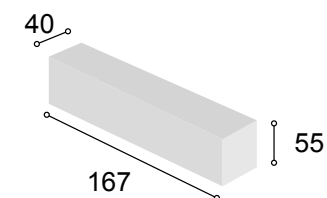

COLECCIÓN PRAGA

COLECCIÓN
PRAGA BAJO TV
167 cm.
TIBET

80

Referencia	Descripción	Cantidad	Puntos
BA2P1C167PRTI	BAJO 2/P + 1/C DE 167 PRAGA TIBET	1	132
ESPA140PRTI	ESTANTE PARED DE 140 PRAGA TIBET	1	33
JUPAMOAL	JUEGO 4 PATAS MÓNACO ALUMINIO	1	10

Total **175**