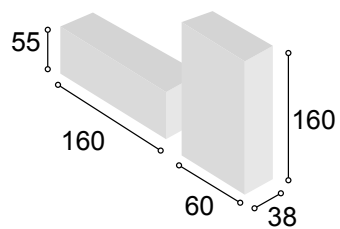

COLECCIÓN
DUNE 220 cm.
CAMBRIAN
BLANCO

96

Referencia	Descripción	Cantidad	Puntos
BO2P60DUBL	BODEGUERO 2/P DE 60 DUNE BLANCO	1	105
BA2P16DUCA	BAJO 2/P + HUECO DE 160 DUNE CAMBRIAN	1	95
ES1E160DUCA	ESTANTERIA 1 ESTANTE 1600 DUNE CAMBRIAN	1	28
JUPAMONE	JUEGO 4 PATAS MÓNACO NEGRA	2	20

Total **248**