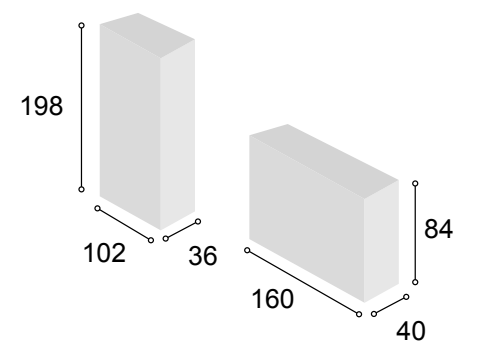

COLECCIÓN BALI
BLANCO

01

Referencia	Descripción	Cantidad	Puntos
APBABL	APARADOR BALI BLANCO	1	275
VI2P2CBABL	VITRINA 2/P + 2/C BALI BLANCO	1	305
JUPAMONE	JUEGO 4 PATAS MÓNACO NEGRA	1	10
JU6PAMONE	JUEGO 6 PATAS MÓNACO NEGRA	1	15

Total **605**