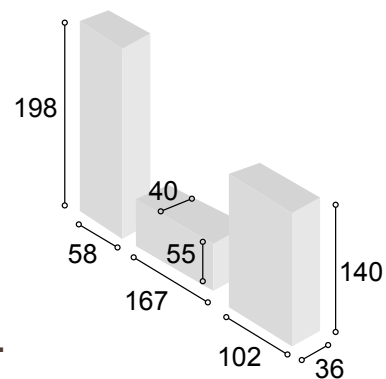

COLECCIÓN
PRAGA 327 cm.
BLANCO

73

Referencia	Descripción	Cantidad	Puntos
VI1P2CPRBL	VITRINA 1/P + 2/C PRAGA BLANCO	1	186
BA2P1C167PRBL	BAJO 2/P + 1/C DE 167 PRAGA BLANCO	1	132
BO100PRBL	BODEGUERO DE 100 PRAGA BLANCO	1	193
ESPA140PRBL	ESTANTE PARED DE 140 PRAGA BLANCO	1	33
JUPAMONE	JUEGO 4 PATAS MÓNACO NEGRA	3	30

Total **574**