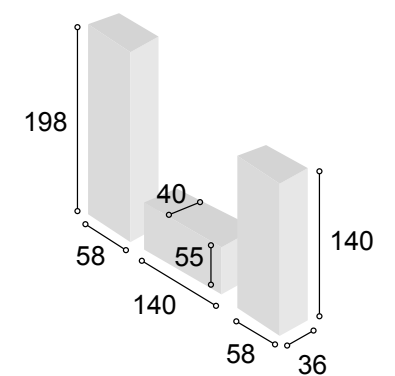

COLECCIÓN
PRAGA 260 cm.
**TIBET
PIZARRA**

57

Referencia	Descripción	Cantidad	Puntos
VI1P2CPRTIPI	VITRINA 1/P + 2/C PRAGA TIBET/PIZARRA	1	186
BA1P1C140PRTIPI	BAJO 1/P + 1/C DE 140 PRAGA TIBET/PIZARRA	1	126
BO60PRTIPI	BODEGUERO DE 60 PRAGA TIBET/PIZARRA	1	134
ESPA180PRTI	ESTANTE PARED DE 180 PRAGA TIBET	1	37
APPRTIPI	APARADOR PRAGA TIBET/PIZARRA	1	265

Total **748**