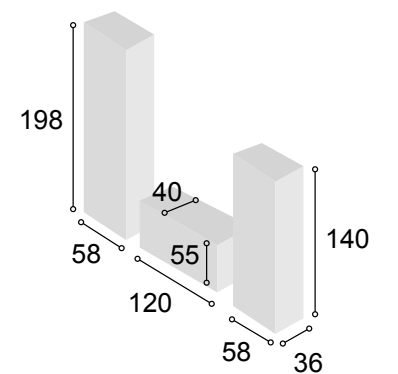

Total **557**

COLECCIÓN BALI
240 cm.

CAMBRIAN

09

Referencia	Descripción	Cantidad	Puntos
VI1P2CBACA	VITRINA 1/P + 2/C BALI CAMBRIAN	1	196
BA2CHU120CA	BAJO 2/C + HUECO DE 120 BALI CAMBRIAN	1	127
BO60BACA	BODEGUERO DE 60 BALI CAMBRIAN	1	142
ESPA140BACA	ESTANTE PARED DE 140 BALI CAMBRIAN	1	33
JUPAMO	JUEGO PATAS MÓNACO ALUMINIO	3	30

Total **528**

COLECCIÓN
BALI 240 cm.
CAMBRIAN
BLANCO

10

Referencia	Descripción	Cantidad	Puntos
VI1P2CBACABL	VITRINA 1/P + 2/C BALI CAMBRIAN/ BLANCO	1	196
BA2CHU120CABL	BAJO 2/C + HUECO DE 120 BALI CAMBRIAN/ BLANCO	1	127
BO60BACABL	BODEGUERO DE 60 BALI CAMBRIAN/ BLANCO	1	142
ESPA140BACA	ESTANTE PARED DE 140 BALI CAMBRIAN	1	33