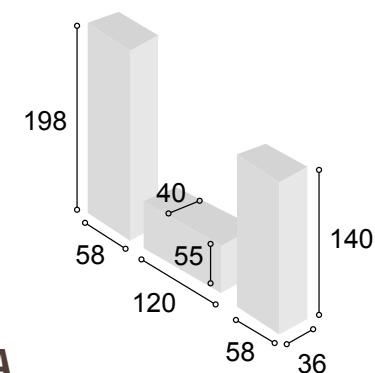

COLECCIÓN PRAGA 240 cm.
TIBET / PIZARRA

52

Referencia	Descripción	Cantidad	Puntos
VI1P2CPRTIPI	VITRINA 1/P + 2/C PRAGA TIBET/PIZARRA	1	186
BA2CHU120PRTI	BAJO 2/C + HUECO DE 120 PRAGA TIBET	1	120
BO60PRTIPI	BODEGUERO DE 60 PRAGA TIBET/PIZARRA	1	134
ESPA120PRTI	ESTANTE PARED DE 120 PRAGA TIBET	1	29
ESPA180PRTI	ESTANTE PARED DE 180 PRAGA TIBET	1	37

Total **506**