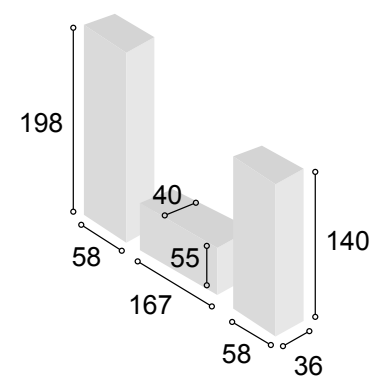

Total **554**

COLECCIÓN
BALI 280 cm.
CAMBRIAN
BLANCO

21

Referencia	Descripción	Cantidad	Puntos
VI2P2CBACABL	VITRINA 2/P + 2/C BALI CAMBRIAN/BLANCO	1	305
BA2CHU120BACABL	BAJO 2/C + HUECO DE 120 BALI CAMBRIAN/BLANCO	1	127
BO60BACABL	BODEGUERO DE 60 BALI CAMBRIAN/BLANCO	1	142
ESPA120BACA	ESTANTE PARED DE 120 BALI CAMBRIAN	1	29

Total **603**

COLECCIÓN
BALI 287 cm.
BLANCO

22

Referencia	Descripción	Cantidad	Puntos
V11P2CBABL	VITRINA 1/P + 2/C BALI BLANCO	1	196
BA2P1C167BABL	BAJO 2/P + 1/C DE 167 BALI BLANCO	1	140
BO60BABL	BODEGUERO DE 60 BALI BLANCO	1	142
ESPA180BABL	ESTANTE PARED DE 180 BALI BLANCO	1	37

Total **515**

23

COLECCIÓN BALI 287 cm.
CAMBRIAN

Referencia	Descripción	Cantidad	Puntos
V11P2CBACA	VITRINA 1/P + 2/C BALI CAMBRIAN	1	196
BA2P1C167BACA	BAJO 2/P + 1/C DE 167 BALI CAMBRIAN	1	140
BO60BACA	BODEGUERO DE 60 BALI CAMBRIAN	1	142
ESPA180BACA	ESTANTE PARED DE 180 BALI CAMBRIAN	1	37