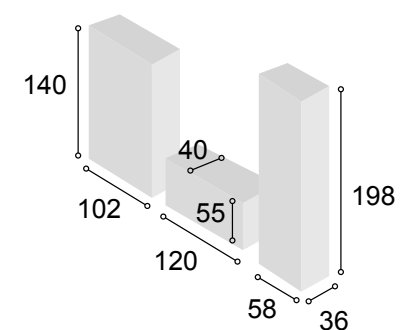

COLECCIÓN
PRAGA 280 cm.
**CAMBRIAN
BLANCO**

60

Referencia	Descripción	Cantidad	Puntos
BO100PRCABL	BODEGUERO DE 100 PRAGA CAMBRIAN/BLANCO	1	193
BA2CHU120PRCABL	BAJO 2/C + HUECO DE 120 PRAGA CAMBRIAN/BLANCO	1	120
VI1P2CPRCABL	VITRINA 1/P + 2/C PRAGA CAMBRIAN/BLANCO	1	186
ESPA140PRCA	ESTANTE PARED DE 140 PRAGA CAMBRIAN	1	33

Total **532**