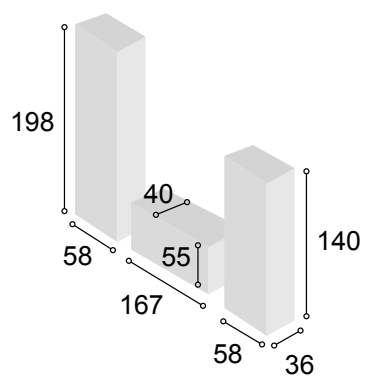

Total **515**

23

COLECCIÓN BALI 287 cm.
CAMBRIAN

Referencia	Descripción	Cantidad	Puntos
V11P2CBACA	VITRINA 1/P + 2/C BALI CAMBRIAN	1	196
BA2P1C167BACA	BAJO 2/P + 1/C DE 167 BALI CAMBRIAN	1	140
BO60BACA	BODEGUERO DE 60 BALI CAMBRIAN	1	142
ESPA180BACA	ESTANTE PARED DE 180 BALI CAMBRIAN	1	37

Total **515**

COLECCIÓN **BALI**

COLECCIÓN **BALI**
287 cm.
CAMBRIAN
BLANCO

24

Referencia	Descripción	Cantidad	Puntos
VI1P2CBACABL	VITRINA 1/P + 2/C BALI CAMBRIAN/BLANCO	1	196
BA2P1C167BACABL	BAJO 2/P + 1/C DE 167 BALI CAMBRIAN/BLANCO	1	140
BO60BACABL	BODEGUERO DE 60 BALI CAMBRIAN/BLANCO	1	142
ESPA180BACA	ESTANTE PARED DE 180 BALI CAMBRIAN	1	37